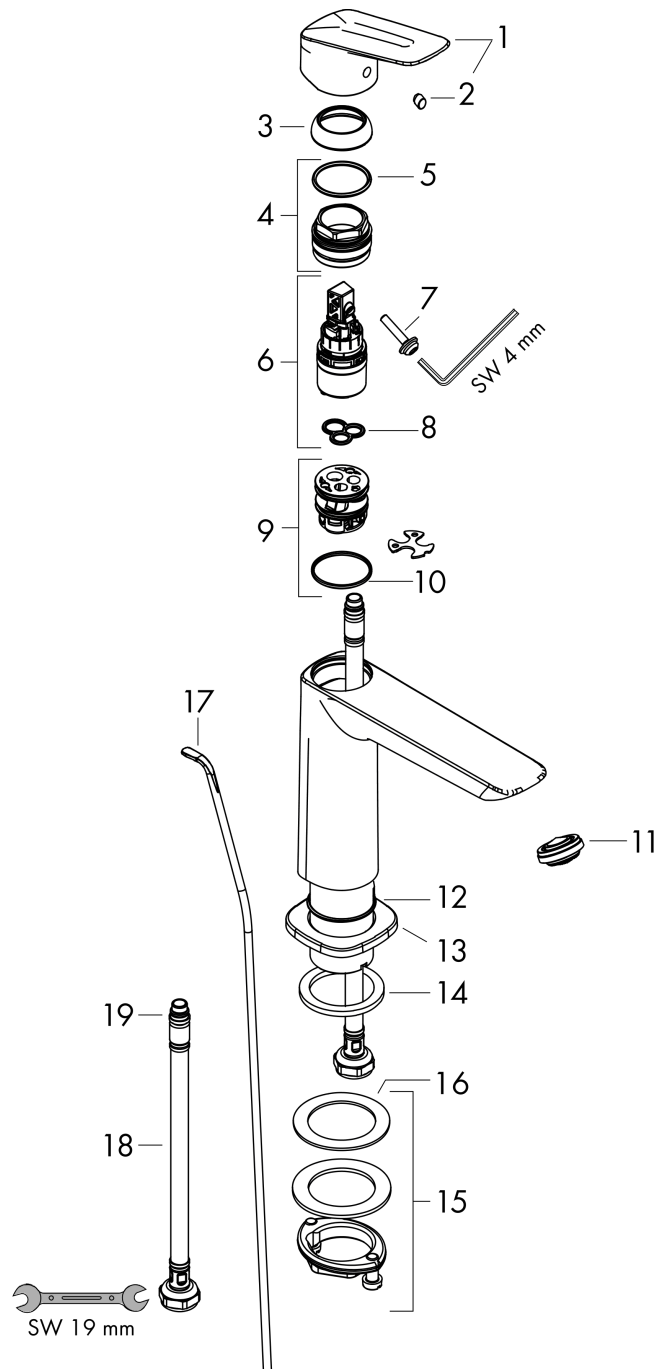

Logis

Einhebel-Waschtischmischer 110 Fine CoolStart mit Zugstangen-Ablaufgarnitur

Oberfläche: **Chrom** Artikelnummer: **71254000**

Beschreibung

Merkmale

- besteht aus: Einhebel-Waschtischmischer, Ablaufgarnitur
- ComfortZone 110
- Ausladung: 121 mm
- Auslaufhöhe: 110 mm
- Griffvariante: Hebelgriff
- Strahlart: Normalstrahl
- maximale Durchflussmenge bei 3 bar: 5 l/min
- Keramikmischsystem
- Temperaturbegrenzung einstellbar
- für Durchlauferhitzer geeignet
- Zugstangen-Ablaufgarnitur G 1¼
- Material Ablaufventil: Synthetik
- Anschlussart: G ¾ Anschlussschläuche
- Anschlussgröße: DN15
- Kaltwasser in Griff-Grundstellung
- EU-Taxonomie: max. 6 l/min - wesentlicher Beitrag (SC) möglich
- DVGW_NW-6506DN0046
- PA-IX 38072/IO

Technologie

Zertifikate / Nachhaltigkeit

Produktabbildung

Maßzeichnung

Logis

Einhebel-Waschtischmischer 110 Fine CoolStart mit Zugstangen-Ablaufgarnitur

Oberfläche: **Chrom** Artikelnummer: **71254000**

Durchflussdiagramm

Logis

Einhebel-Waschtischmischer 110 Fine CoolStart mit Zugstangen-Ablaufgarnitur

Oberfläche: **Chrom** Artikelnummer: **71254000**

Explosionszeichnung

Baujahr: >05/21

Logis

Einhebel-Waschtischmischer 110 Fine CoolStart mit Zugstangen-Ablaufgarnitur

Oberfläche: **Chrom** Artikelnummer: **71254000**

Ersatzteilliste

Baujahr: >05/21

Pos.	Beschreibung	Artikelnummer	PG	VE
1	Griff	94377000	11	1
2	Griffstopfen	96338000	1	1
3	Kappe	98863000	10	1
4	Mutter	98864000	9	1
5	O-Ring 24x2	98388000	1	1
6	Kartusche kpl.	97685000	11	1
7	Sicherungsschraube	95140000	2	1
8	Dichtung	98865000	8	1
9	Adapter für Kartusche	95975000	3	1
10	O-Ring 23x2	98398000	1	1
11	Luftsprudler M24x1 (5 l/min)	94364000	3	1
12	O-Ring 30x1,5	98433000	1	1
13	Rosette	94382000	8	1
14	Flachdichtung	98749000	2	1
15	Schaftbefestigung kpl. (Ø 32)	13961000	7	1
16	Gleitring	97548000	1	1
17	Zugstange	96657000	4	1
18	Anschlussschlauch 450 mm M8x0,75 G3/8	97206000	8	1
19	O-Ring 6,6x1,6	93019000	1	1
a	Ablaufventil	92168000	9	1
b	Schaftverlängerung 35 mm	13898000	12	1