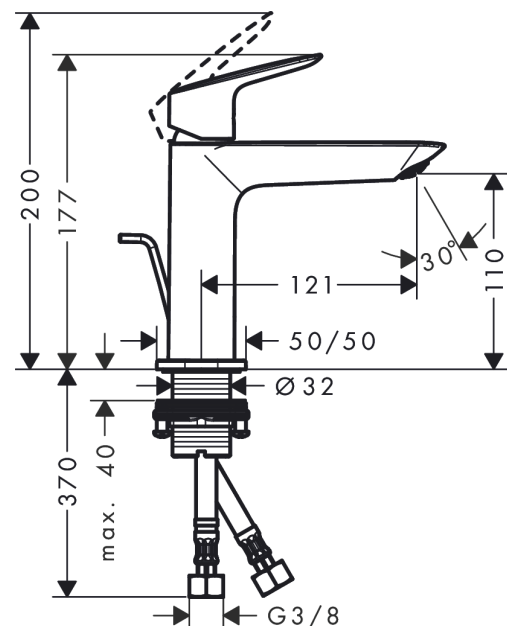

Logis

Einhebel-Waschtischmischer 110 Fine CoolStart mit Zugstangen-Ablaufgarnitur

Oberfläche: **Chrom** Artikelnummer: **71254000**

Beschreibung

Merkmale

- besteht aus: Einhebel-Waschtischmischer, Ablaufgarnitur
- ComfortZone 110
- Ausladung: 121 mm
- Auslaufhöhe: 110 mm
- Griffvariante: Hebelgriff
- Strahlart: Normalstrahl
- maximale Durchflussmenge bei 3 bar: 5 l/min
- Keramikmischsystem
- Temperaturbegrenzung einstellbar
- für Durchlauferhitzer geeignet
- Zugstangen-Ablaufgarnitur G 1¼
- Material Ablaufventil: Synthetik
- Anschlussart: G ¾ Anschlussschläuche
- Anschlussgröße: DN15
- Kaltwasser in Griff-Grundstellung
- EU-Taxonomie: max. 6 l/min - wesentlicher Beitrag (SC) möglich
- DVGW_NW-6506DN0046
- PA-IX 38072/IO

Technologie

Zertifikate / Nachhaltigkeit

Produktabbildung

Maßzeichnung

Logis

Einhebel-Waschtischmischer 110 Fine CoolStart mit Zugstangen-Ablaufgarnitur

Oberfläche: **Chrom** Artikelnummer: **71254000**

Durchflussdiagramm

Logis

Einhebel-Waschtischmischer 110 Fine CoolStart mit Zugstangen-Ablaufgarnitur

Oberfläche: **Chrom** Artikelnummer: **71254000**

Explosionszeichnung

Baujahr: >05/21

Logis

Einhebel-Waschtischmischer 110 Fine CoolStart mit Zugstangen-Ablaufgarnitur

Oberfläche: **Chrom** Artikelnummer: **71254000**

Ersatzteilliste

Baujahr: >05/21

Pos.	Beschreibung	Artikelnummer	PG	VE
1	Griff	94377000	11	1
2	Griffstopfen	96338000	1	1
3	Kappe	98863000	10	1
4	Mutter	98864000	9	1
5	O-Ring 24x2	98388000	1	1
6	Kartusche kpl.	97685000	11	1
7	Sicherungsschraube	95140000	2	1
8	Dichtung	98865000	8	1
9	Adapter für Kartusche	95975000	3	1
10	O-Ring 23x2	98398000	1	1
11	Luftsprudler M24x1 (5 l/min)	94364000	3	1
12	O-Ring 30x1,5	98433000	1	1
13	Rosette	94382000	8	1
14	Flachdichtung	98749000	2	1
15	Schaftbefestigung kpl. (Ø 32)	13961000	7	1
16	Gleitring	97548000	1	1
17	Zugstange	96657000	4	1
18	Anschlussschlauch 450 mm M8x0,75 G3/8	97206000	8	1
19	O-Ring 6,6x1,6	93019000	1	1
a	Ablaufventil	92168000	9	1
b	Schaftverlängerung 35 mm	13898000	12	1