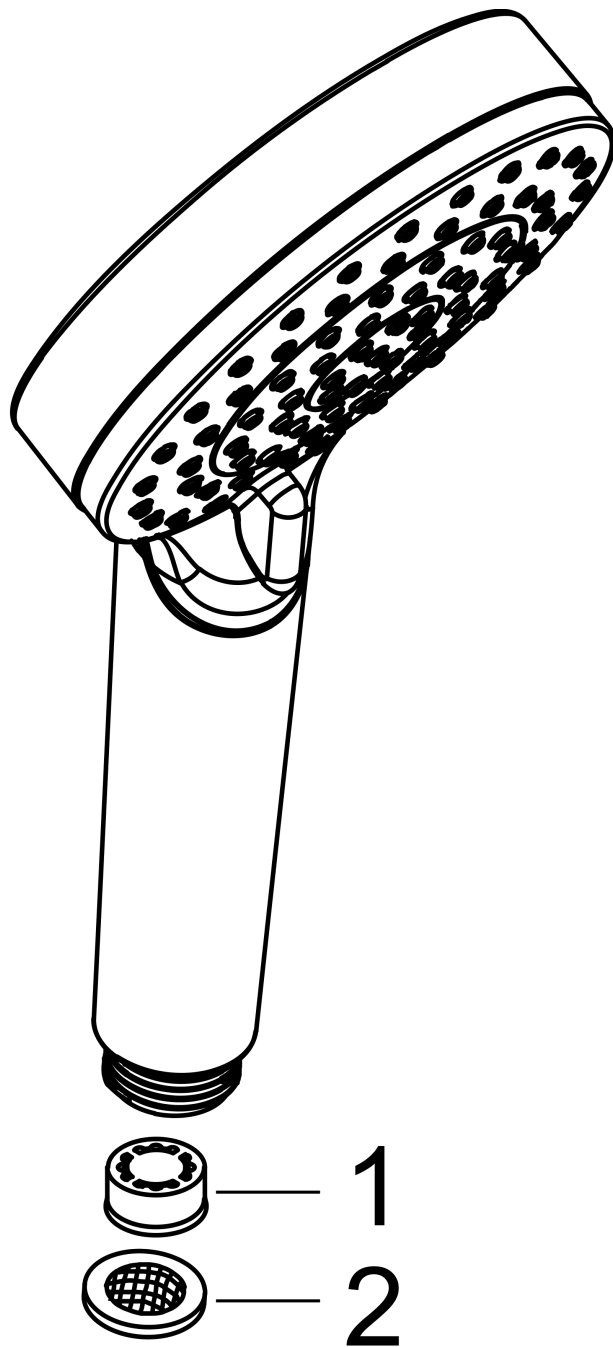

Vernis Blend

Handbrause 100 Vario Green

Oberfläche: **Chrom** Artikelnummer: **26090000**

Beschreibung

Merkmale

- Brausekopfgröße: 100 mm
- Strahlart: Rain, IntenseRain
- Strahlartenumstellung durch drehbare Strahlscheibe
- Oberfläche Strahlscheibe: reinigungsfreundliche Strahlscheibe aus Kunststoff
- maximale Durchflussmenge bei 3 bar: 5,2 l/min
- Mindestfließdruck: 1 bar
- mit innenliegender Wasserführung
- ausspülbare Siebdichtung
- Anschlussgewinde G 1/2
- für Durchlauferhitzer geeignet
- EU-Taxonomie: max. 6 l/min - wesentlicher Beitrag (SC) möglich
- DVGW NW-6517BT0633
- P-IX 29828/IO
- EPD Hand Showers
- EPD_20230021_Hand_showers

Technologie

Zertifikate / Nachhaltigkeit

Produktabbildung

Maßzeichnung

Vernis Blend
Handbrause 100 Vario Green
 Oberfläche: **Chrom** Artikelnummer: **26090000**

Durchflussdiagramm

Die Verbrauchswerte wurden praxisnah mit den dazugehörigen Armaturen (Thermostat/Mischer/Unterputzventil) gemessen.

Vernis Blend
 Handbrause 100 Vario Green
 Oberfläche: Chrom Artikelnummer: 26090000

Explosionszeichnung

Baujahr: >01/21

Vernis Blend
Handbrause 100 Vario Green
 Oberfläche: **Chrom** Artikelnummer: **26090000**