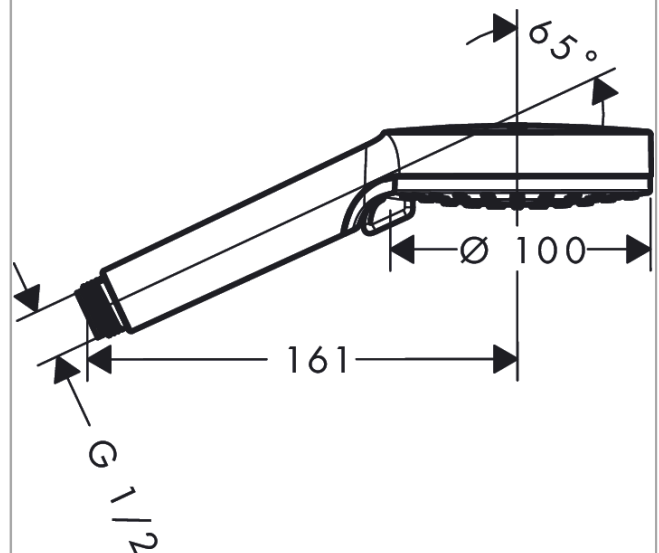

Vernis Blend

Handbrause 100 Vario Green

Oberfläche: **Chrom** Artikelnummer: **26090000**

Beschreibung

Merkmale

- Brausekopfgröße: 100 mm
- Strahlart: Rain, IntenseRain
- Strahlartenumstellung durch drehbare Strahlscheibe
- Oberfläche Strahlscheibe: reinigungsfreundliche Strahlscheibe aus Kunststoff
- maximale Durchflussmenge bei 3 bar: 5,2 l/min
- Mindestfließdruck: 1 bar
- mit innenliegender Wasserführung
- ausspülbare Siebdichtung
- Anschlussgewinde G 1/2
- für Durchlauferhitzer geeignet
- EU-Taxonomie: max. 6 l/min - wesentlicher Beitrag (SC) möglich
- DVGW NW-6517BT0633
- P-IX 29828/IO
- EPD Hand Showers
- EPD_20230021_Hand_showers

Technologie

Zertifikate / Nachhaltigkeit

Produktabbildung

Maßzeichnung

Vernis Blend
Handbrause 100 Vario Green
 Oberfläche: **Chrom** Artikelnummer: **26090000**

Durchflussdiagramm

Die Verbrauchswerte wurden praxisnah mit den dazugehörigen Armaturen (Thermostat/Mischer/Unterputzventil) gemessen.

Vernis Blend
 Handbrause 100 Vario Green
 Oberfläche: Chrom Artikelnummer: 26090000

Explosionszeichnung

Baujahr: >01/21

Vernis Blend
Handbrause 100 Vario Green
 Oberfläche: **Chrom** Artikelnummer: **26090000**