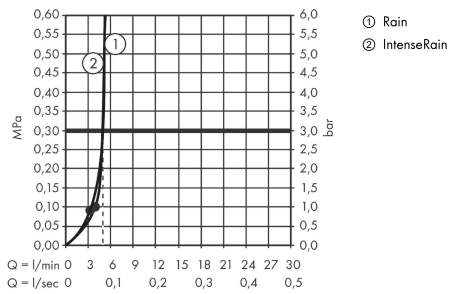

Vernis Blend

Handbrause 100 Vario Green

Oberfläche: **Chrom** Artikelnummer: **26090000**

Beschreibung

Merkmale

- Brausekopfgröße: 100 mm
- Strahlart: Rain, IntenseRain
- Strahlartenumstellung durch drehbare Strahlscheibe
- Oberfläche Strahlscheibe: reinigungsfreundliche Strahlscheibe aus Kunststoff
- maximale Durchflussmenge bei 3 bar: 5,2 l/min
- Mindestfließdruck: 1 bar
- mit innenliegender Wasserführung
- ausspülbare Siebdichtung
- Anschlussgewinde G 1/2
- für Durchlauferhitzer geeignet
- EU-Taxonomie: max. 6 l/min - wesentlicher Beitrag (SC) möglich
- DVGW NW-6517BT0633
- P-IX 29828/IO
- EPD Hand Showers
- EPD_20230021_Hand_showers

Technologie

Zertifikate / Nachhaltigkeit

Produktabbildung

Maßzeichnung

Vernis Blend
Handbrause 100 Vario Green
 Oberfläche: **Chrom** Artikelnummer: **26090000**

Durchflussdiagramm

Die Verbrauchswerte wurden praxisnah mit den dazugehörigen Armaturen (Thermostat/Mischer/Unterputzventil) gemessen.