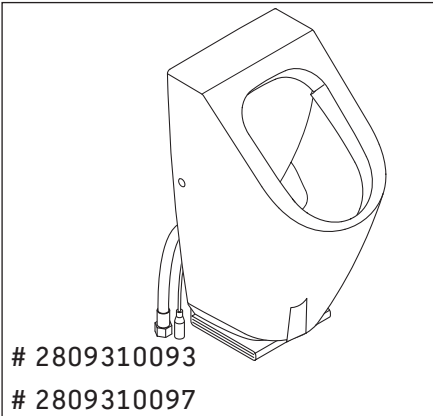

2809310093
2809310097