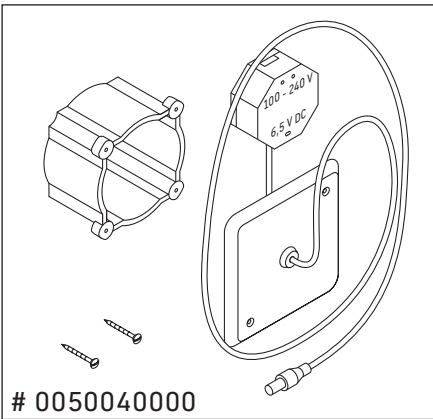

0050040000