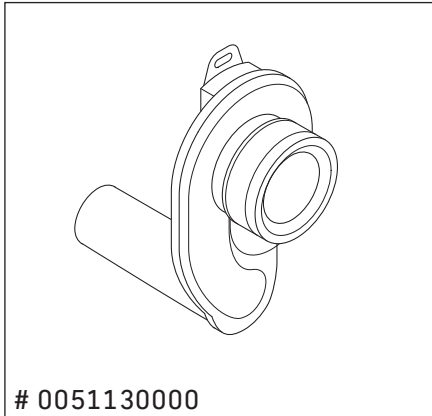

0051130000