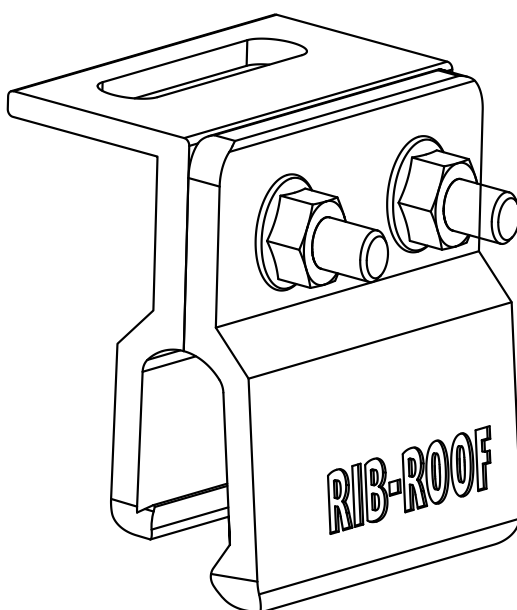

Als Weiterentwicklung bietet Zambelli Ihnen jetzt mit integriertem Montagewinkel verbesserte, wirtschaftlichere Solarhalter mit Baulänge 80 mm an!

EINFACH, SCHNELL & SICHER

SOLARROHR & SOLARROHRHALTER.

Ab sofort bietet Zambelli mit der Neuentwicklung des multifunktionalen Solarrohrs in Kombination mit den geprüften Haltern das RIB-ROOF Solar-Komplettsystem an.