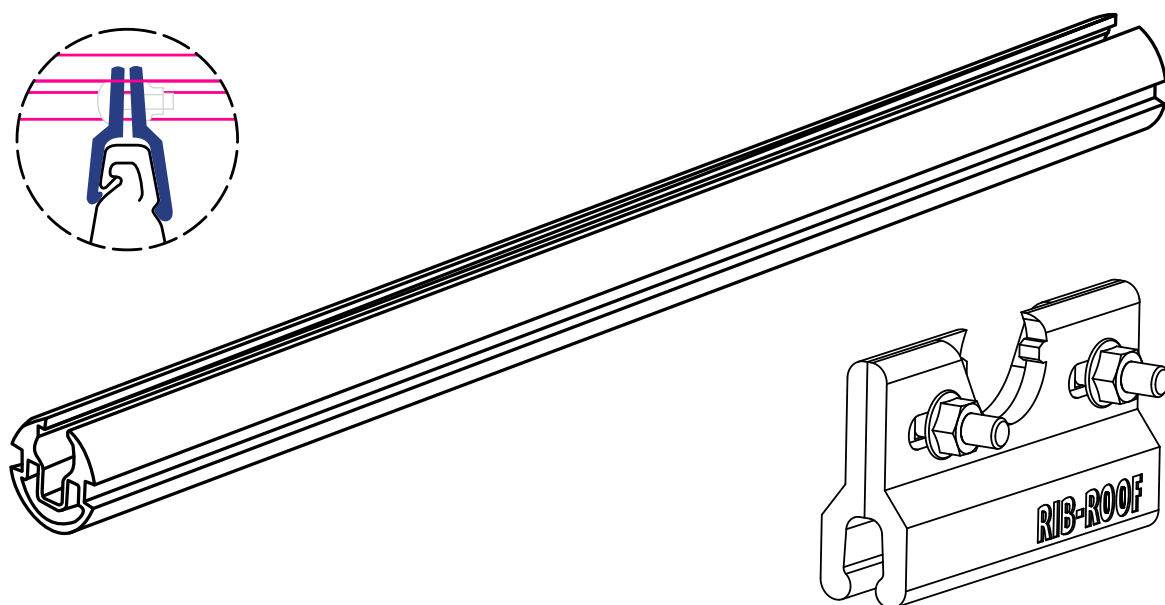

EINFACH, SCHNELL & SICHER

SOLARROHR & SOLARROHRHALTER.

Ab sofort bietet Zambelli mit der Neuentwicklung des multifunktionalen Solarrohrs in Kombination mit den geprüften Haltern das RIB-ROOF Solar-Komplettsystem an.

Ihre Vorteile auf einen Blick.

- ✓ **System.**
  Abgestimmtes und geprüftes System
- ✓ **Montage.**
  Schnelle und einfache Montage ohne Schraubverbindungen!
- ✓ **Vorfertigung.**
  Hoher Vorfertigungsgrad ermöglicht die Einsparung zusätzlicher Bauteile
- ✓ **Fleibilität.**
  Flexibel einsetzbar, auch für zusätzliche Fassadenlösungen
- ✓ **Befestigung.**
  Befestigungsmöglichkeiten für ebenfalls im Sortiment erhältlichen Modulklemmen