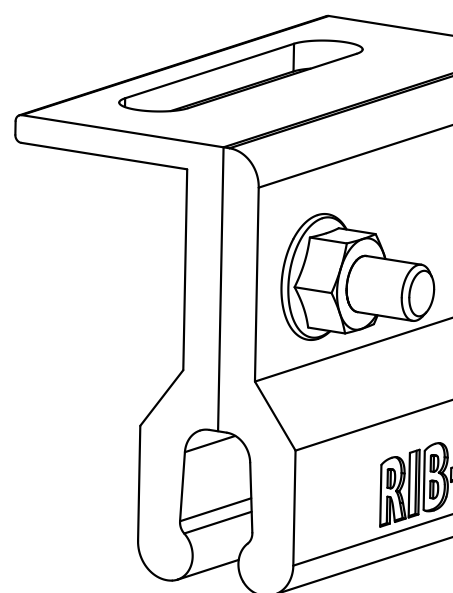

PRAKTISCH & WIRTSCHAFTLICH

ZAMBELLI SOLARHALTER.

Bei der dachparallelen oder aufgeständerten Modulanbringung ist unser systemeigener Solarhalter eine kostengünstige und schnelle Methode zur Modulmontage. Egal ob Neubau, Sanierung oder Nachrüstung, gerne zeigen wir Ihnen unverbindlich, wie Sie mehr aus Ihrem Dach rausholen.

Als Weiterentwicklung bietet Zambelli Ihnen jetzt mit integriertem Montagewinkel verbesserte, wirtschaftlichere Solarhalter mit Baulänge 80 mm an!

EINFACH, SCHNELL & SICHER

SOLARROHR & SOLARROHRHALTER.

Ab sofort bietet Zambelli mit der Neuentwicklung des multifunktionalen Solarrohrs in Kombination mit den geprüften Haltern das RIB-ROOF Solar-Komplettsystem an.