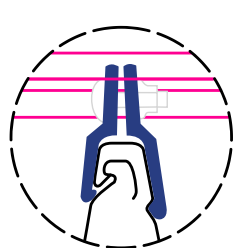

EINFACH, SCHNELL & SICHER

SOLARROHR & SOLARROHRHALTER.

Ab sofort bietet Zambelli mit der Neuentwicklung des multifunktionalen Solarrohrs in Kombination mit den geprüften Haltern das RIB-ROOF Solar-Komplettsystem an.

Ihre Vorteile auf einen Blick.

- ✓ **System.**
  Abgestimmtes und geprüftes System
- ✓ **Montage.**
  Schnelle und einfache Montage ohne Schraubverbindungen!
- ✓ **Vorfertigung.**
  Hoher Vorfertigungsgrad ermöglicht die Einsparung zusätzlicher Bauteile
- ✓ **Fleibilität.**
  Flexibel einsetzbar, auch für zusätzliche Fassadenlösungen
- ✓ **Befestigung.**
  Befestigungsmöglichkeiten für ebenfalls im Sortiment erhältlichen Modulklemmen