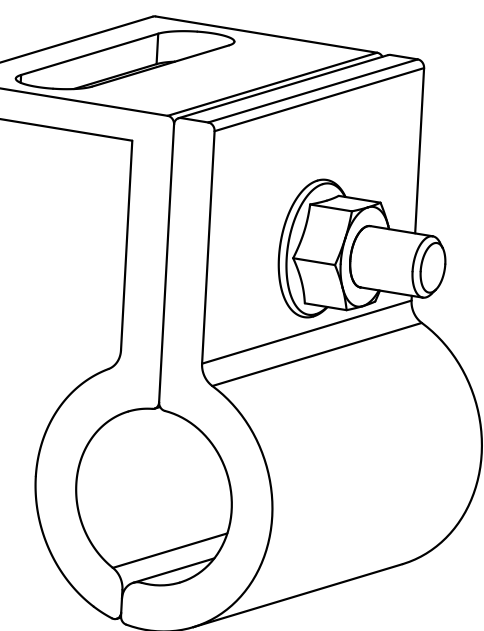

PRAKTISCH & WIRTSCHAFTLICH

ZAMBELLI SOLARHALTER.

Bei der dachparallelen oder aufgeständerten Modulanbringung ist unser systemeigener Solarhalter eine kostengünstige und schnelle Methode zur Modulmontage. Egal ob Neubau, Sanierung oder Nachrüstung, gerne zeigen wir Ihnen unverbindlich, wie Sie mehr aus Ihrem Dach rausholen.

Als Weiterentwicklung bietet Zambelli Ihnen jetzt mit integriertem Montagewinkel verbesserte, wirtschaftlichere Solarhalter mit Baulänge 80 mm an!

EINFACH, SCHNELL & SICHER

SOLARROHR & SOLARROHRHALTER.

Ab sofort bietet Zambelli mit der Neuentwicklung des multifunktionalen Solarrohrs in Kombination mit den geprüften Haltern das RIB-ROOF Solar-Komplettsystem an.