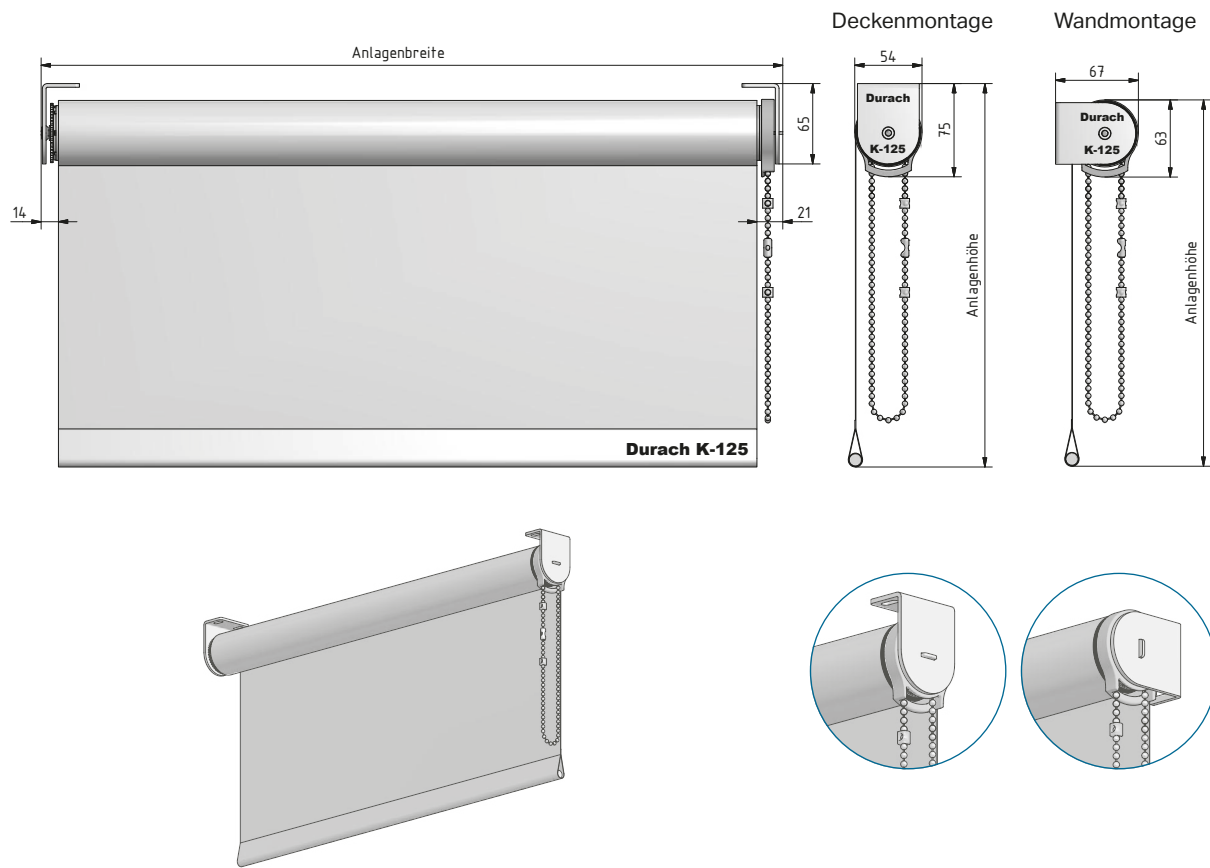

Bei größeren Anlagen für eine leichte Bedienung mit Unterstützungsfeder. Eine Vielzahl an Modellvarianten zeichnet dieses System aus.

Abmessungen

Breite: 20 - 240 cm
Höhe: 20 - 400 cm

Profilfarben

- Edelstahl geschliffen oder RAL 9016 Verkehrsweiß
- weitere RAL-Farben auf Anfrage (Mehrpreis)

Kettenstopper

Kunststoff transparent
(8 x 8 mm)

Art. Nr. R - 1275

Ersatzkette Edelstahl

(4,8 mm x 6 mm)

Art. Nr. R - 1250

Wickeldurchmesser

Anlagenhöhe	mit dünnem Behang (z.B. Verosol 812)	Maß H	mit dickem Behang (z.B. SilverScreen)	Maß H
100 cm	ca. 47 mm	ca. 64 mm	ca. 52 mm	ca. 66 mm
200 cm	ca. 50 mm	ca. 65 mm	ca. 58 mm	ca. 69 mm
300 cm	ca. 52 mm	ca. 66 mm	ca. 63 mm	ca. 72 mm
400 cm	ca. 54 mm	ca. 67 mm	ca. 68 mm	ca. 74 mm

Behangstoffe

metallisiert

Qualität	Preisgruppe	Stoffbreite
EnviroScreen	2	300 cm
Originals 816, 812, 849	3	240 cm
Originals 890	4	240 cm
SilverScreen 2%	4	280 cm
SilverScreen 3%	4	280 cm
SilverScreen 4%	4	240 cm