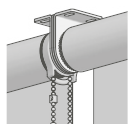

Art. Nr. R - 1290

Modellvarianten

K-125-S
Seilverspannung

K-125-N
Nischenmontage

K-125-Z
Zwischenträger*

K-125-T
Twinträger*

K-125-K
Kopplungsträger*

Hinweise

- Bestellbreite = Anlagenbreite (Stiftmaße)
- * Technische Daten und Preise zu den Sonderlösungen finden Sie ab Seite 47
- Behänge werden je nach Warenbreite mit Quernaht geliefert
- Für ein optimales Wickelverhalten ist ein Breiten-/Höhenverhältnis von 1:3 zu beachten
- Je nach Anlagengröße und Behangqualität können Wickeltoleranzen auftreten
- Bitte beachten Sie unsere Hinweise zum Thema Kindersicherheit gemäß DIN EN 13120