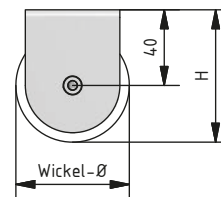

Kettenstopper

Kunststoff transparent
(8 x 8 mm)

Art. Nr. R - 1275

Ersatzkette Edelstahl

(4,8 mm x 6 mm)

Art. Nr. R - 1250

Wickeldurchmesser

Anlagenhöhe	mit dünnem Behang (z.B. Verosol 812)	Maß H	mit dickem Behang (z.B. SilverScreen)	Maß H
100 cm	ca. 47 mm	ca. 64 mm	ca. 52 mm	ca. 66 mm
200 cm	ca. 50 mm	ca. 65 mm	ca. 58 mm	ca. 69 mm
300 cm	ca. 52 mm	ca. 66 mm	ca. 63 mm	ca. 72 mm
400 cm	ca. 54 mm	ca. 67 mm	ca. 68 mm	ca. 74 mm