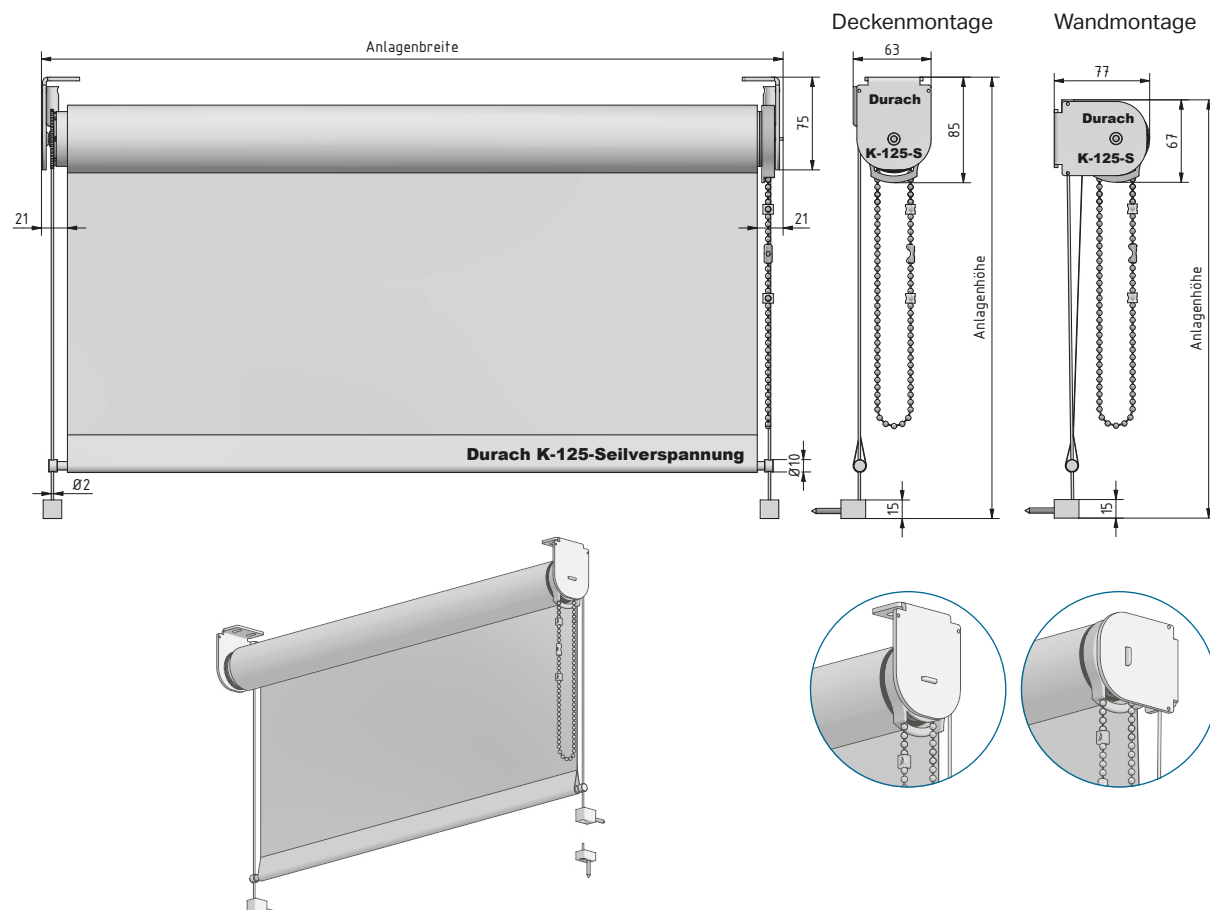

Kettenstopper

Kunststoff transparent
(8 x 8 mm)

Art. Nr. R - 1275

Ersatzkette Edelstahl

(4,8 mm x 6 mm)

Art. Nr. R - 1250

Wickeldurchmesser

Anlagenhöhe	mit dünnem Behang (z.B. Verosol 812)	Maß H	mit dickem Behang (z.B. SilverScreen)	Maß H
100 cm	ca. 47 mm	ca. 64 mm	ca. 52 mm	ca. 66 mm
200 cm	ca. 50 mm	ca. 65 mm	ca. 58 mm	ca. 69 mm
300 cm	ca. 52 mm	ca. 66 mm	ca. 63 mm	ca. 72 mm
400 cm	ca. 54 mm	ca. 67 mm	ca. 68 mm	ca. 74 mm

Behangstoffe

metallisiert

Qualität	Preisgruppe	Stoffbreite
EnviroScreen	2	300 cm
Originals 816, 812, 849	3	240 cm
Originals 890	4	240 cm
SilverScreen 2%	4	280 cm
SilverScreen 3%	4	280 cm
SilverScreen 4%	4	240 cm