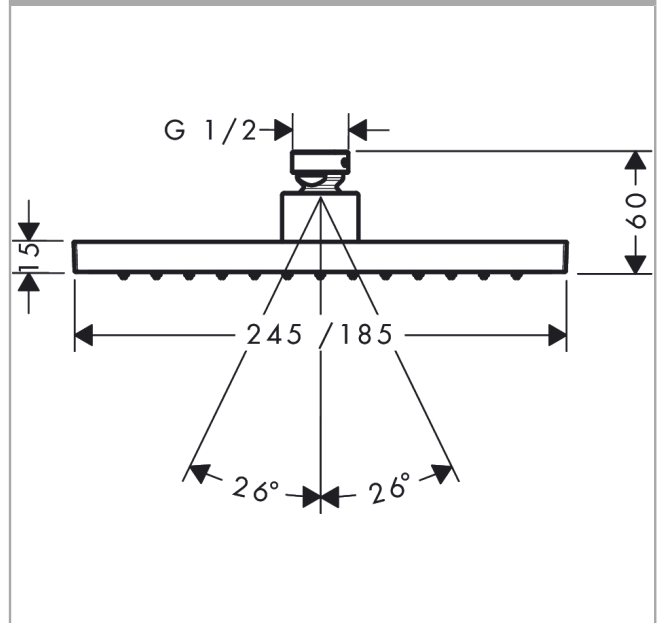

AXOR ShowerSolutions

Kopfbrause 245/185 1jet EcoSmart+

Oberfläche: **Chrom** Artikelnummer: **35387000**

Merkmale

- Brausekopfgröße: 245 x 185 mm
- Strahlart: Rain
- Kugelgelenk: Kopfbrause im Winkel verstellbar
- Material Strahlscheibe: Metall
- maximale Durchflussmenge bei 3 bar: 5,2 l/min
- Durchflussmenge Rain Strahl (bei 3 bar): 5,2 l/min
- Funktion ab: 2,6 l/min
- Mindestfließdruck: 0,6 bar
- Kopfbrause zur Reinigung abnehmbar
- Montage: Decken- oder Wandmontage möglich
- Anschlussgewinde G 1/2
- für Durchlauferhitzer geeignet
- EU-Taxonomie: max. 6 l/min - wesentlicher Beitrag (SC) möglich
- DVGW_NW-6517DN0390
- P-IX 38293/IIZ

Technologie

Zertifikate / Nachhaltigkeit

Produktabbildung

Maßzeichnung

AXOR ShowerSolutions
Kopfbrause 245/185 1jet EcoSmart+
Oberfläche: **Chrom** Artikelnummer: **35387000**

Durchflussdiagramm

AXOR ShowerSolutions
Kopfbrause 245/185 1jet EcoSmart+
Oberfläche: **Chrom** Artikelnummer: **35387000**