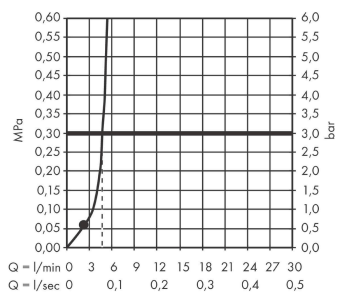

AXOR ShowerSolutions

Kopfbrause 245/185 1jet EcoSmart+

Oberfläche: **Chrom** Artikelnummer: **35387000**

Merkmale

- Brausekopfgröße: 245 x 185 mm
- Strahlart: Rain
- Kugelgelenk: Kopfbrause im Winkel verstellbar
- Material Strahlscheibe: Metall
- maximale Durchflussmenge bei 3 bar: 5,2 l/min
- Durchflussmenge Rain Strahl (bei 3 bar): 5,2 l/min
- Funktion ab: 2,6 l/min
- Mindestfließdruck: 0,6 bar
- Kopfbrause zur Reinigung abnehmbar
- Montage: Decken- oder Wandmontage möglich
- Anschlussgewinde G 1/2
- für Durchlauferhitzer geeignet
- EU-Taxonomie: max. 6 l/min - wesentlicher Beitrag (SC) möglich
- DVGW_NW-6517DN0390
- P-IX 38293/IIZ

Technologie

Zertifikate / Nachhaltigkeit

Produktabbildung

Maßzeichnung

AXOR ShowerSolutions
Kopfbrause 245/185 1jet EcoSmart+
Oberfläche: **Chrom** Artikelnummer: **35387000**

Durchflussdiagramm

AXOR ShowerSolutions
Kopfbrause 245/185 1jet EcoSmart+
Oberfläche: **Chrom** Artikelnummer: **35387000**