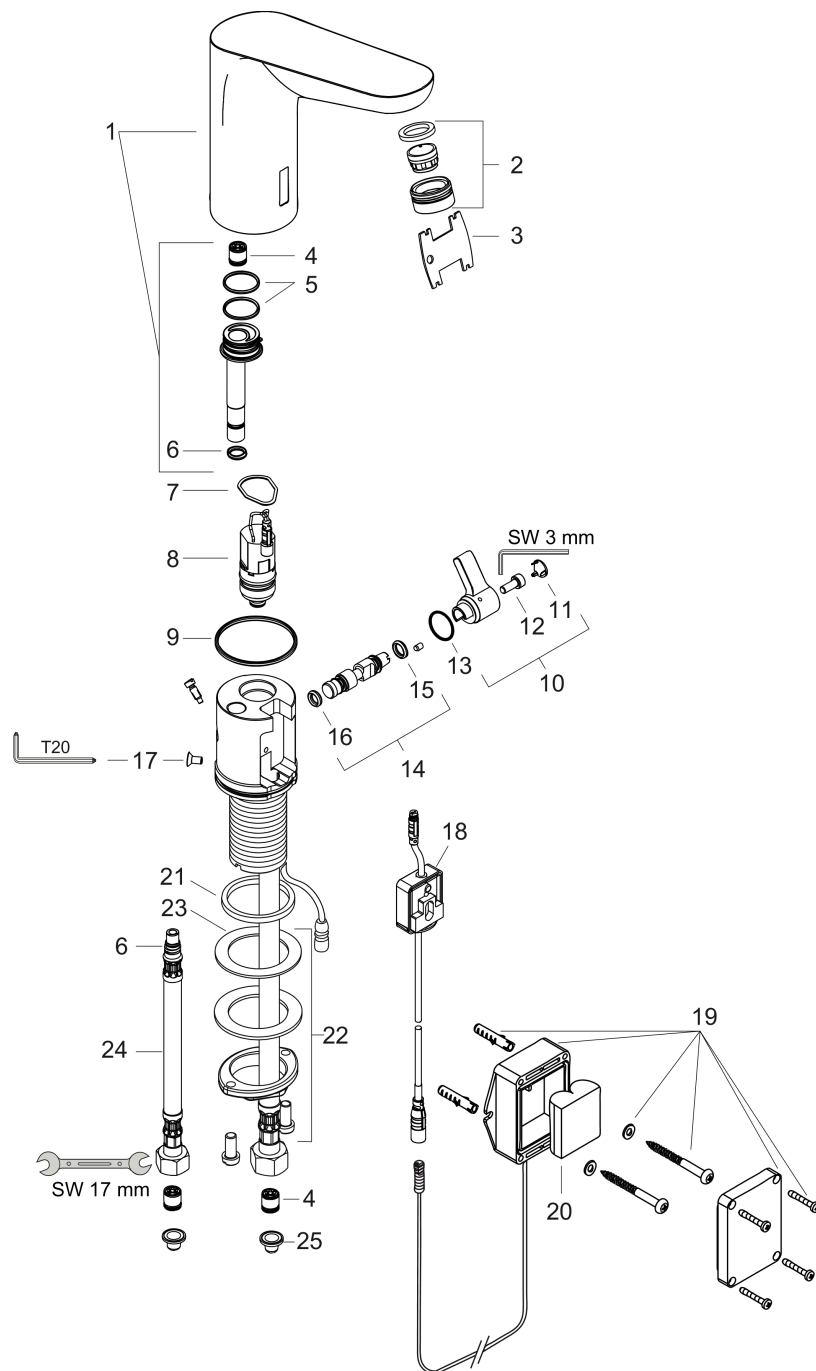

Technologie

Zertifikate / Nachhaltigkeit

Focus

Elektronik-Waschtischmischer 130 mit Temperaturregulierung Batteriebetrieb

Oberfläche: **Chrom** Artikelnummer: **31171000**

Explosionszeichnung

Baujahr: >08/21

Focus

Elektronik-Waschtischmischer 130 mit Temperaturregulierung Batteriebetrieb

Oberfläche: **Chrom** Artikelnummer: **31171000**

Ersatzteilliste

Baujahr: >08/21

Pos.	Beschreibung	Artikelnummer	PG	VE
1	Armaturenhaube	92309000	20	1
2	Luftsprudler M24x1 (5 l/min)	92372000	6	1
3	Serviceschlüssel	98808000	5	1
4	Rückflußverhinderer DW 10	96456000	3	1
5	O-Ring 18x1,5	98231000	1	1
6	O-Ring 7x1,5	98422000	1	1
7	O-Ring 17x2	98199000	1	1
8	Magnetventil	95654000	16	1
9	O-Ring 41x2	98212000	1	1
10	Umstellhebel	92379000	13	1
11	Abdeckkappe	95433000	2	1
12	Zylinderschraube M4x10	97661000	2	1
13	O-Ring 12x2	98214000	1	1
14	Mischwelle	92377000	12	1
15	O-Ring 6x2	98458000	1	1
16	O-Ring 5x2	98215000	1	1
17	Schraube	93272000	1	1
18	Elektronik	92346000	16	1
19	Batterieaufnahme	98801000	10	1
20	Batterie CR-P2 / 6V Lithium	97399000	98	1
21	Flachdichtung	98749000	2	1
22	Schaftbefestigung kpl. (Ø 32)	13961000	7	1
23	Gleitring	97548000	1	1
24	Anschlußschlauch 450 mm	92345000	8	1
25	Dichtungsset	95581000	2	1
a	Schaftverlängerung 35 mm	13898000	12	1