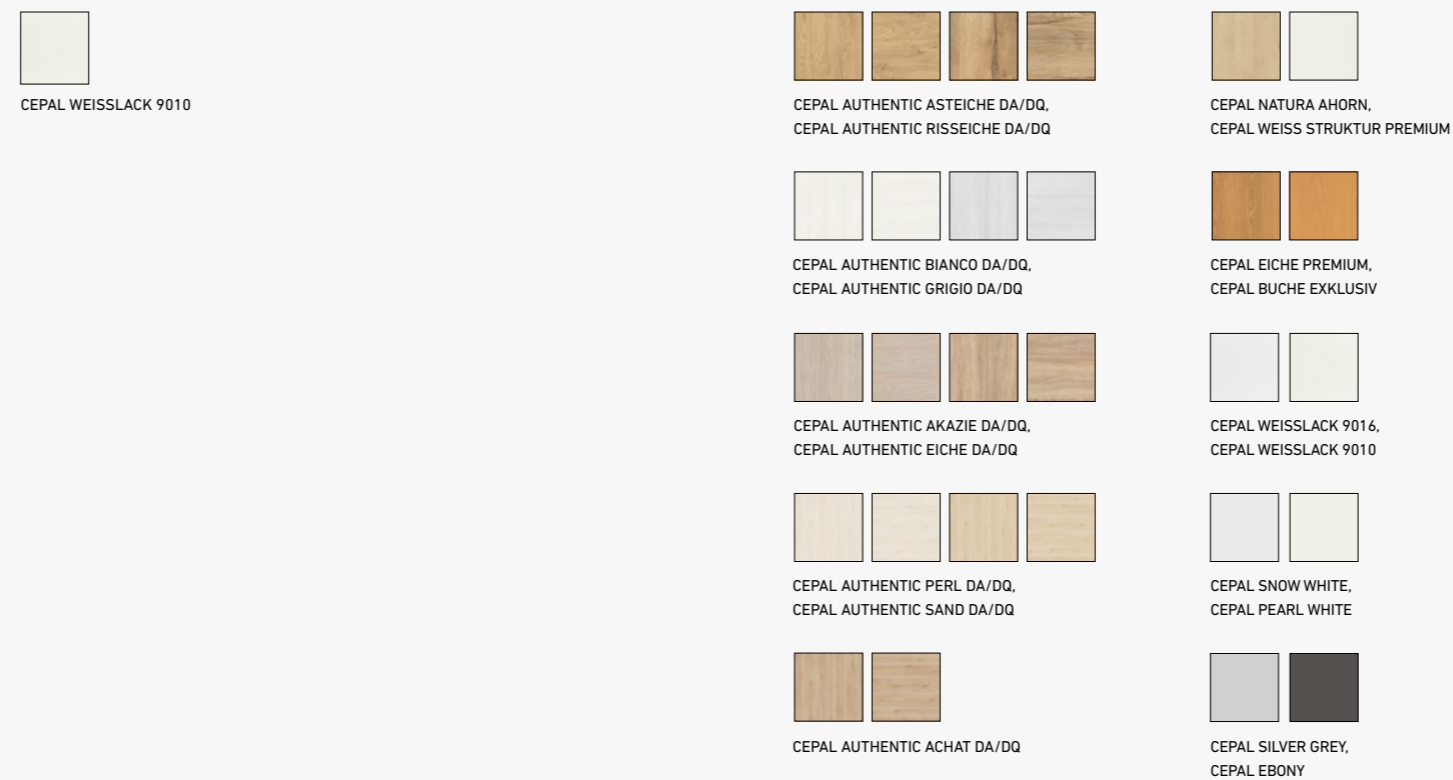

NORMTÜREN
PORTES STANDARD

SYLT
SYLT

CORONA
CORONA

-  **DQ** Strukturrichtung DQ quer
DQ texture direction horizontal
-  **DA** Strukturrichtung DA längs
DA texture direction vertical
-  **LA** Lichtausschnitt
Vision panel
-  **GG** Ganzglastür
All-glass door
-  **Strukturrichtung DQ quer**
DQ texture direction horizontal
-  **Strukturrichtung DA längs**
DA texture direction vertical

OBERFLÄCHEN | FINISHES

PREMIUMKANTEN | PREMIUM EDGES