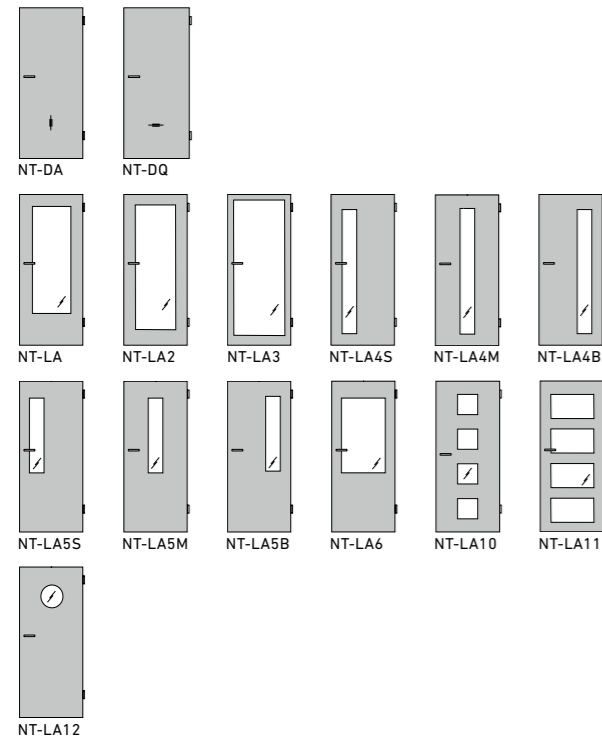

NORMTÜREN
PORTES STANDARD

SYLT
SYLT

CORONA
CORONA

-  **DQ** Strukturrichtung DQ quer
DQ texture direction horizontal
-  **DA** Strukturrichtung DA längs
DA texture direction vertical
-  **LA** Lichtausschnitt
Vision panel
-  **GG** Ganzglastür
All-glass door
-  **Strukturrichtung DQ quer**
DQ texture direction horizontal
-  **Strukturrichtung DA längs**
DA texture direction vertical

OBERFLÄCHEN | FINISHES

PREMIUMKANTEN | PREMIUM EDGES