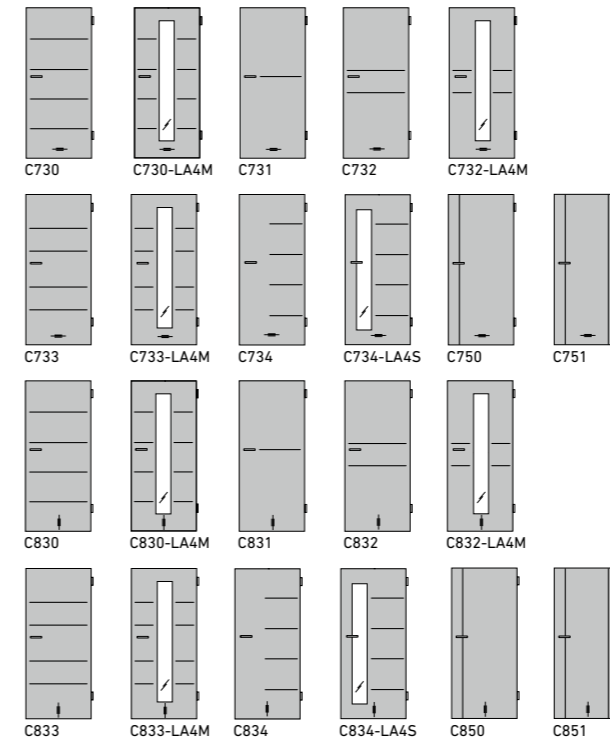

NORMTÜREN
PORTES STANDARD

SYLT
SYLT

CORONA
CORONA

-  **DQ** Strukturrichtung DQ quer
DQ texture direction horizontal
-  **DA** Strukturrichtung DA längs
DA texture direction vertical
-  **LA** Lichtausschnitt
Vision panel
-  **GG** Ganzglastür
All-glass door
-  **Strukturrichtung DQ quer**
DQ texture direction horizontal
-  **Strukturrichtung DA längs**
DA texture direction vertical

OBERFLÄCHEN | FINISHES

PREMIUMKANTEN | PREMIUM EDGES