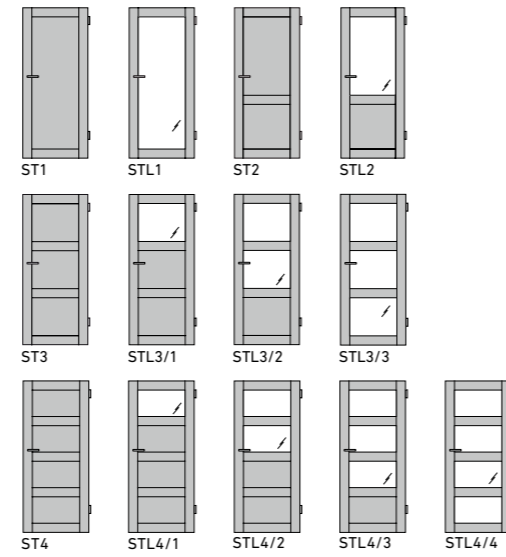

NORMTÜREN
PORTES STANDARD

SYLT
SYLT

CORONA
CORONA

-  **DQ** Strukturrichtung DQ quer
DQ texture direction horizontal
-  **DA** Strukturrichtung DA längs
DA texture direction vertical
-  **LA** Lichtausschnitt
Vision panel
-  **GG** Ganzglastür
All-glass door
-  **Strukturrichtung DQ quer**
DQ texture direction horizontal
-  **Strukturrichtung DA längs**
DA texture direction vertical