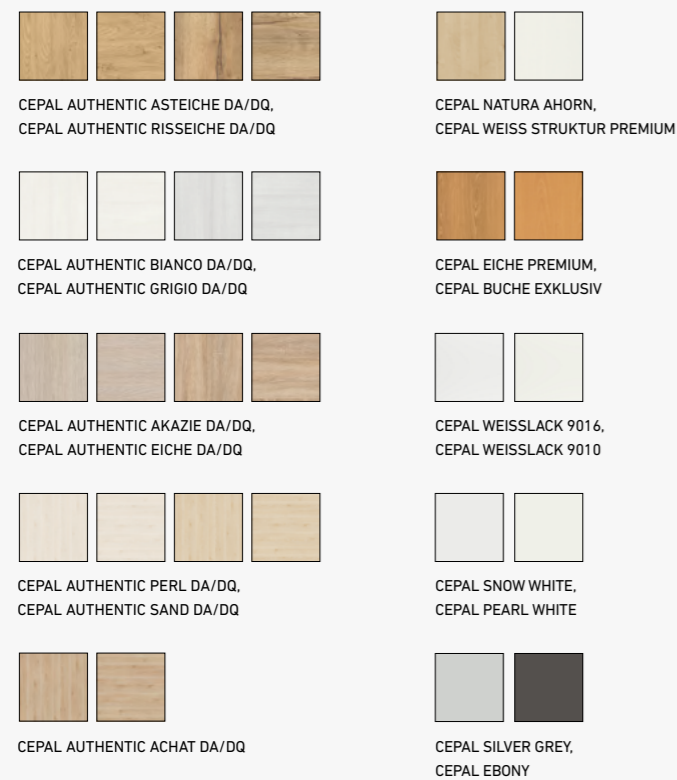

NORMTÜREN
PORTES STANDARD

SYLT
SYLT

CORONA
CORONA

-  **DQ** Strukturrichtung DQ quer
DQ texture direction horizontal
-  **DA** Strukturrichtung DA längs
DA texture direction vertical
-  **LA** Lichtausschnitt
Vision panel
-  **GG** Ganzglastür
All-glass door
-  **Strukturrichtung DQ quer**
DQ texture direction horizontal
-  **Strukturrichtung DA längs**
DA texture direction vertical

OBERFLÄCHEN | FINISHES

PREMIUMKANTEN | PREMIUM EDGES