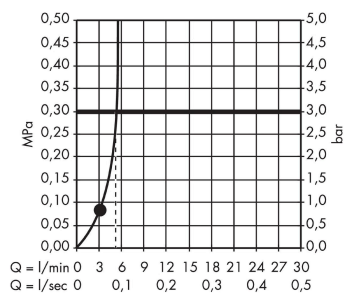

Crometta 85
Handbrause Mono Green 6 l/min
 Oberfläche: **Chrom** Artikelnummer: **28561000**

Beschreibung

Merkmale

- Brausekopfgröße: 85 mm
- Strahlart: Normalstrahl
- Oberfläche Strahlscheibe: grau
- maximale Durchflussmenge bei 3 bar: 6 l/min
- Mindestfließdruck: 1 bar
- mit innenliegender Wasserführung
- ausspülbare Siebdichtung
- Anschlussgewinde G 1/2
- für Durchlauferhitzer geeignet
- EU-Taxonomie: max. 6 l/min - wesentlicher Beitrag (SC) möglich
- DVGW NW-6517BT0633
- EPD_20230021_Hand_showers

Technologie

Zertifikate / Nachhaltigkeit

Produktabbildung

Maßzeichnung

Durchflussdiagramm

Die Verbrauchswerte wurden praxisnah mit den dazugehörigen Armaturen (Thermostat/Mischer/Unterputzventil) gemessen.

Crometta 85
Handbrause Mono Green 6 l/min
 Oberfläche: **Chrom** Artikelnummer: **28561000**

Explosionszeichnung

Baujahr: >02/08

Crometta 85
Handbrause Mono Green 6 l/min
 Oberfläche: **Chrom** Artikelnummer: **28561000**