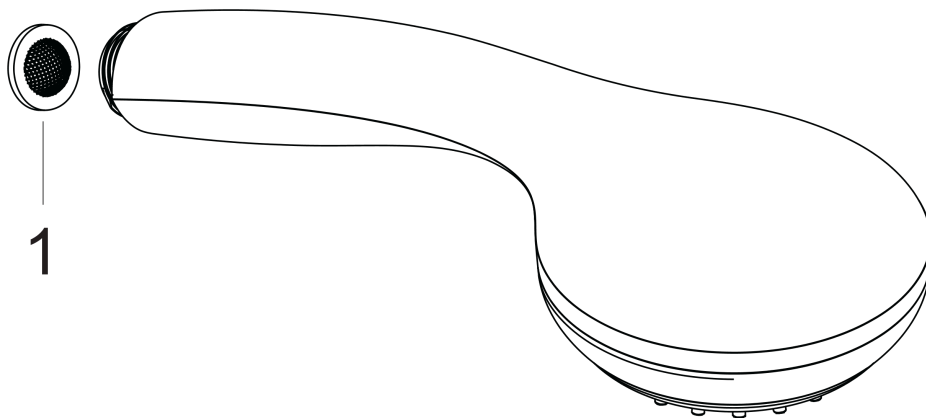

Crometta 85
Handbrause Mono Green 6 l/min
 Oberfläche: **Chrom** Artikelnummer: **28561000**

Beschreibung

Merkmale

- Brausekopfgröße: 85 mm
- Strahlart: Normalstrahl
- Oberfläche Strahlscheibe: grau
- maximale Durchflussmenge bei 3 bar: 6 l/min
- Mindestfließdruck: 1 bar
- mit innenliegender Wasserführung
- ausspülbare Siebdichtung
- Anschlussgewinde G 1/2
- für Durchlauferhitzer geeignet
- EU-Taxonomie: max. 6 l/min - wesentlicher Beitrag (SC) möglich
- DVGW NW-6517BT0633
- EPD_20230021_Hand_showers

Technologie

Zertifikate / Nachhaltigkeit

Produktabbildung

Maßzeichnung

Durchflussdiagramm

Die Verbrauchswerte wurden praxisnah mit den dazugehörigen Armaturen (Thermostat/Mischer/Unterputzventil) gemessen.

Crometta 85
Handbrause Mono Green 6 l/min
 Oberfläche: **Chrom** Artikelnummer: **28561000**

Explosionszeichnung

Baujahr: >02/08

Crometta 85
Handbrause Mono Green 6 l/min
 Oberfläche: **Chrom** Artikelnummer: **28561000**