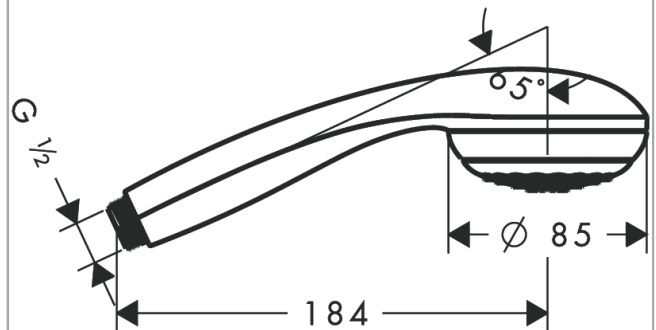

Crometta 85
Handbrause Mono Green 6 l/min
 Oberfläche: **Chrom** Artikelnummer: **28561000**

Beschreibung

Merkmale

- Brausekopfgröße: 85 mm
- Strahlart: Normalstrahl
- Oberfläche Strahlscheibe: grau
- maximale Durchflussmenge bei 3 bar: 6 l/min
- Mindestfließdruck: 1 bar
- mit innenliegender Wasserführung
- ausspülbare Siebdichtung
- Anschlussgewinde G 1/2
- für Durchlauferhitzer geeignet
- EU-Taxonomie: max. 6 l/min - wesentlicher Beitrag (SC) möglich
- DVGW NW-6517BT0633
- EPD_20230021_Hand_showers

Technologie

Zertifikate / Nachhaltigkeit

Produktabbildung

Maßzeichnung

Durchflussdiagramm

Die Verbrauchswerte wurden praxisnah mit den dazugehörigen Armaturen (Thermostat/Mischer/Unterputzventil) gemessen.

Crometta 85
Handbrause Mono Green 6 l/min
 Oberfläche: **Chrom** Artikelnummer: **28561000**

Explosionszeichnung

Baujahr: >02/08

Crometta 85
Handbrause Mono Green 6 l/min
 Oberfläche: **Chrom** Artikelnummer: **28561000**