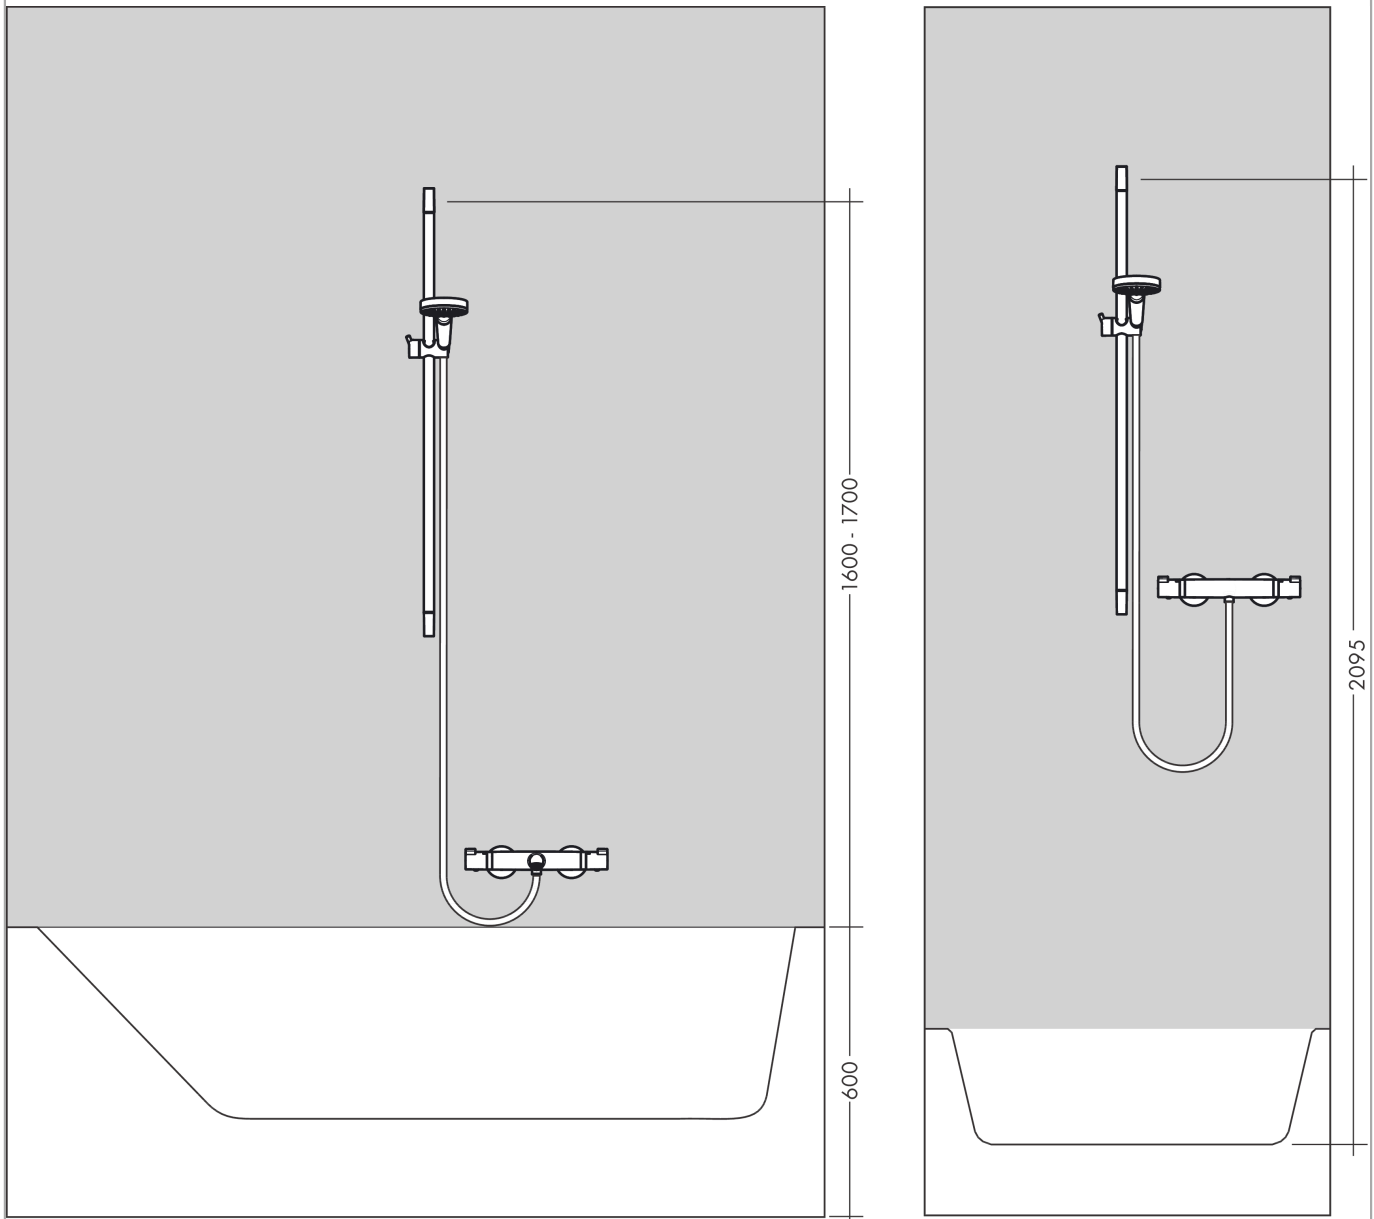

### Merkmale

- besteht aus: Handbrause, Brausestange, Brauseschlauch, Handbrausehalterung
- Brausekopfgröße: 85 mm
- Strahlart: Normalstrahl
- Neigungswinkel um 90° verstellbar, Handbrausehalterung schwenkt nach links und rechts sowie oben und unten
- maximale Durchflussmenge bei 3 bar: 6 l/min
- Mindestfließdruck: 1 bar
- Wandbefestigung: Schraubbefestigung
- Wandstützen aus Kunststoff
- Profil Brausestange: rund
- Gesamtlänge Brausestange: 669 mm
- Brausestangendurchmesser: 22 mm
- Bohrabstand 625 mm
- EU-Taxonomie: max. 6 l/min - wesentlicher Beitrag (SC) möglich

## Maßzeichnung

**Crometta 85**  
**Brauseset Mono Green 6 l/min mit Brausestange 65 cm**  
 Oberfläche: **Chrom** Artikelnummer: **27652000**

**Durchflussdiagramm**

Die Verbrauchswerte wurden praxisnah mit den dazugehörigen Armaturen (Thermostat/Mischer/Unterputzventil) gemessen.

**Crometta 85**  
**Brauseset Mono Green 6 l/min mit Brausestange 65 cm**  
 Oberfläche: **Chrom** Artikelnummer: **27652000**

Einbaubeispiel

**Crometta 85**  
**Brauseset Mono Green 6 l/min mit Brausestange 65 cm**  
 Oberfläche: **Chrom** Artikelnummer: **27652000**

Explosionszeichnung

Baujahr: >01/09

**Crometta 85**  
**Brauset set Mono Green 6 l/min mit Brausestange 65 cm**  
 Oberfläche: **Chrom** Artikelnummer: **27652000**