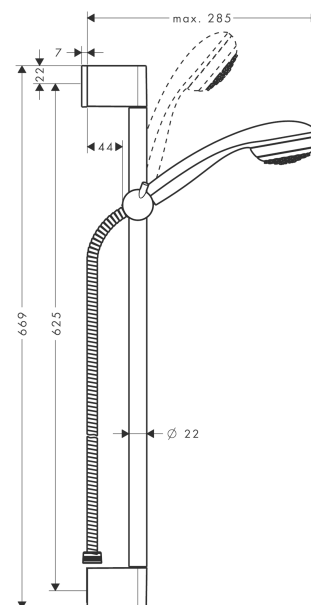

**Crometta 85**  
**Brauseset Mono Green 6 l/min mit Brausestange 65 cm**  
 Oberfläche: **Chrom** Artikelnummer: **27652000**

### Merkmale

- besteht aus: Handbrause, Brausestange, Brauseschlauch, Handbrausehalterung
- Brausekopfgröße: 85 mm
- Strahlart: Normalstrahl
- Neigungswinkel um 90° verstellbar, Handbrausehalterung schwenkt nach links und rechts sowie oben und unten
- maximale Durchflussmenge bei 3 bar: 6 l/min
- Mindestfließdruck: 1 bar
- Wandbefestigung: Schraubbefestigung
- Wandstützen aus Kunststoff
- Profil Brausestange: rund
- Gesamtlänge Brausestange: 669 mm
- Brausestangendurchmesser: 22 mm
- Bohrabstand 625 mm
- EU-Taxonomie: max. 6 l/min - wesentlicher Beitrag (SC) möglich

## Maßzeichnung

**Crometta 85**  
**Brauseset Mono Green 6 l/min mit Brausestange 65 cm**  
 Oberfläche: **Chrom** Artikelnummer: **27652000**

**Durchflussdiagramm**

Die Verbrauchswerte wurden praxisnah mit den dazugehörigen Armaturen (Thermostat/Mischer/Unterputzventil) gemessen.

Explosionszeichnung

Baujahr: >01/09

**Crometta 85**  
**Brauset set Mono Green 6 l/min mit Brausestange 65 cm**  
 Oberfläche: **Chrom** Artikelnummer: **27652000**