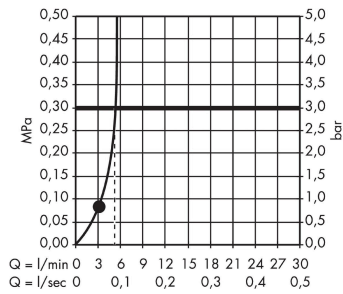

### Merkmale

- besteht aus: Handbrause, Brausestange, Brauseschlauch, Handbrausehalterung
- Brausekopfgröße: 85 mm
- Strahlart: Normalstrahl
- Neigungswinkel um 90° verstellbar, Handbrausehalterung schwenkt nach links und rechts sowie oben und unten
- maximale Durchflussmenge bei 3 bar: 6 l/min
- Mindestfließdruck: 1 bar
- Wandbefestigung: Schraubbefestigung
- Wandstützen aus Kunststoff
- Profil Brausestange: rund
- Gesamtlänge Brausestange: 669 mm
- Brausestangendurchmesser: 22 mm
- Bohrabstand 625 mm
- EU-Taxonomie: max. 6 l/min - wesentlicher Beitrag (SC) möglich

## Produktabbildung

## Maßzeichnung

**Crometta 85**  
**Brauseset Mono Green 6 l/min mit Brausestange 65 cm**  
 Oberfläche: **Chrom** Artikelnummer: **27652000**

**Durchflussdiagramm**

Die Verbrauchswerte wurden praxisnah mit den dazugehörigen Armaturen (Thermostat/Mischer/Unterputzventil) gemessen.