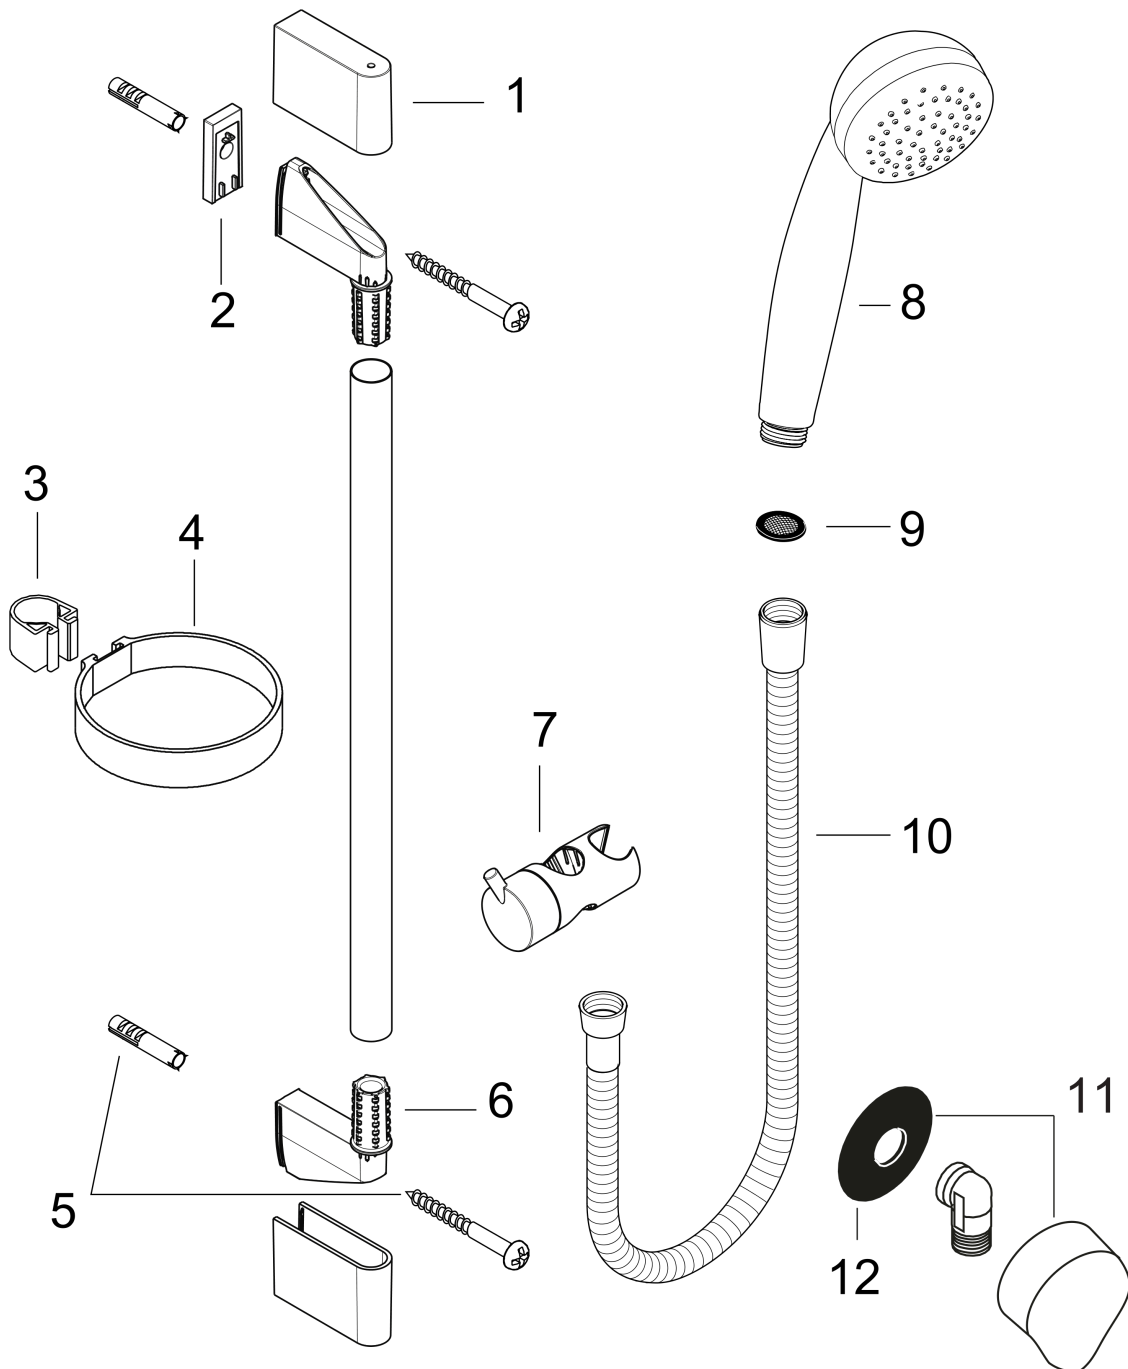

### Merkmale

- besteht aus: Handbrause, Brausestange, Brauseschlauch, Handbrausehalterung
- Brausekopfgröße: 85 mm
- Strahlart: Normalstrahl
- Neigungswinkel um 90° verstellbar, Handbrausehalterung schwenkt nach links und rechts sowie oben und unten
- maximale Durchflussmenge bei 3 bar: 6 l/min
- Mindestfließdruck: 1 bar
- Wandbefestigung: Schraubbefestigung
- Wandstützen aus Kunststoff
- Profil Brausestange: rund
- Gesamtlänge Brausestange: 669 mm
- Brausestangendurchmesser: 22 mm
- Bohrabstand 625 mm
- EU-Taxonomie: max. 6 l/min - wesentlicher Beitrag (SC) möglich

**Crometta 85**  
**Brauseset Mono Green 6 l/min mit Brausestange 65 cm**  
 Oberfläche: **Chrom** Artikelnummer: **27652000**

Einbaubeispiel

**Crometta 85**  
**Brauseset Mono Green 6 l/min mit Brausestange 65 cm**  
 Oberfläche: **Chrom** Artikelnummer: **27652000**

Explosionszeichnung

Baujahr: >01/09

**Crometta 85**  
**Brauset set Mono Green 6 l/min mit Brausestange 65 cm**  
 Oberfläche: **Chrom** Artikelnummer: **27652000**

## Ersatzteilliste

Baujahr: >01/09

Pos.	Beschreibung	Artikelnummer	PG	VE
1	Abdeckung	95217000	4	1
2	Fliesenausgleichsscheibe 7 mm	97450000	98	1
3	Schelle zu Casetta, Ø 22 mm	96189000	2	1
4	Ablage Casetta	28678000	98	1
5	Befestigungsteile	96179000	4	1
6	Wandstütze	95218000	3	1
7	Schieber kompl.	95160000	11	1
8	Handbrause	28561000	98	1
9	Siebichtung	94246000	1	1
10	Brauseschlauch Metaflex'C 1,60 m	28266000	98	1