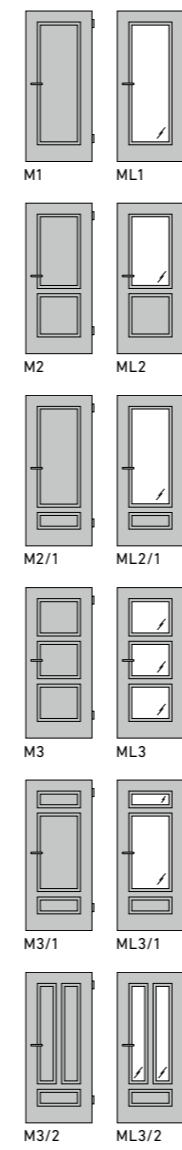

NORMTÜREN
STANDARD DOOR

AMRUM
AMRUM

AURA
AURA

MILANO
MILANO

RIVA
RIVA

COMO
COMO

PARMA
PARMA

OBERFLÄCHEN | FINISHES

WEISSLACK 9016,
WEISSLACK 9010

WEISSLACK 9016,
WEISSLACK 9010

WEISSLACK 9016,
WEISSLACK 9010

WEISSLACK 9016,
WEISSLACK 9010

WEISSLACK 9016,
WEISSLACK 9010

WEISSLACK 9016,
WEISSLACK 9010

WEISSLACK 9016,
WEISSLACK 9010