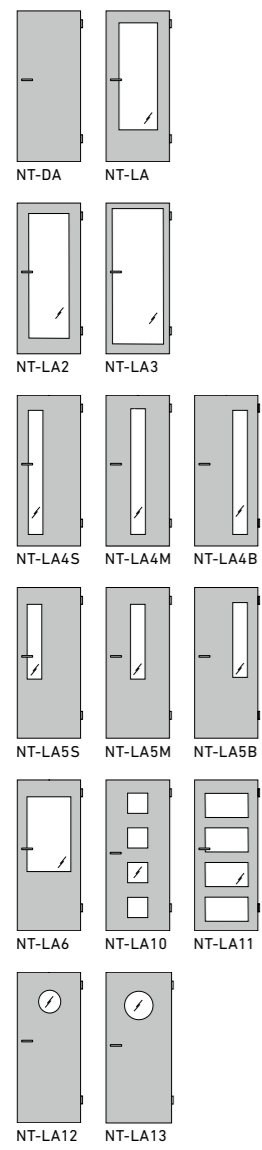

NORMTÜREN
STANDARD DOOR

AMRUM
AMRUM

AURA
AURA

MILANO
MILANO

RIVA
RIVA

COMO
COMO

PARMA
PARMA

OBERFLÄCHEN | FINISHES

WEISSLACK 9016,
WEISSLACK 9010

WEISSLACK 9016,
WEISSLACK 9010

WEISSLACK 9016,
WEISSLACK 9010

WEISSLACK 9016,
WEISSLACK 9010

WEISSLACK 9016,
WEISSLACK 9010

WEISSLACK 9016,
WEISSLACK 9010

WEISSLACK 9016,
WEISSLACK 9010