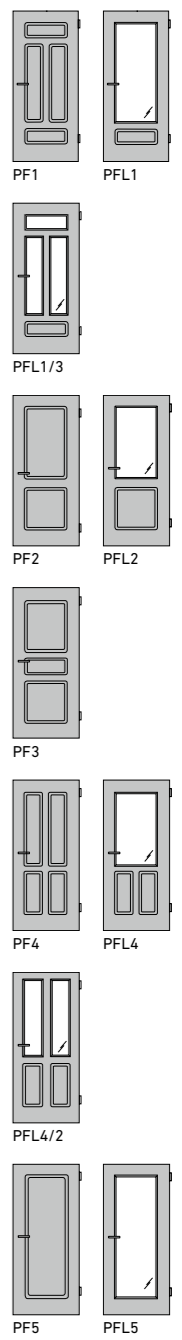

NORMTÜREN
STANDARD DOOR

AMRUM
AMRUM

AURA
AURA

MILANO
MILANO

RIVA
RIVA

COMO
COMO

PARMA
PARMA

OBERFLÄCHEN | FINISHES

WEISSLACK 9016,
WEISSLACK 9010

WEISSLACK 9016,
WEISSLACK 9010

WEISSLACK 9016,
WEISSLACK 9010

WEISSLACK 9016,
WEISSLACK 9010

WEISSLACK 9016,
WEISSLACK 9010

WEISSLACK 9016,
WEISSLACK 9010

WEISSLACK 9016,
WEISSLACK 9010