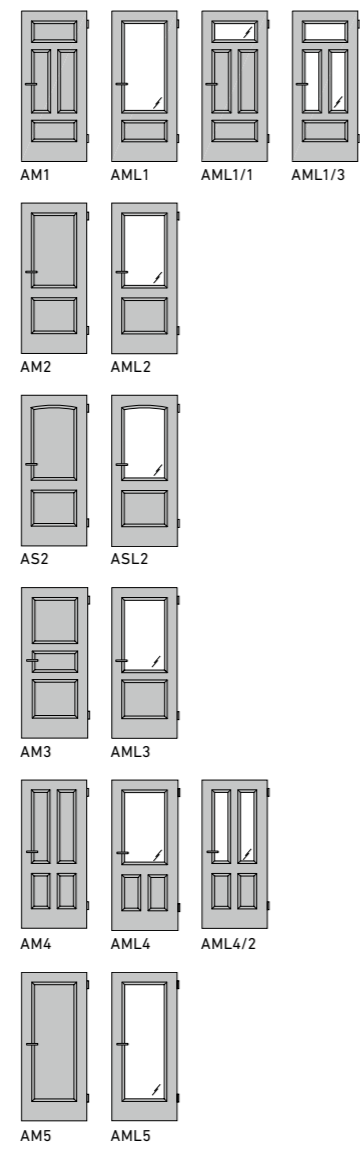

NORMTÜREN
STANDARD DOOR

AMRUM
AMRUM

AURA
AURA

MILANO
MILANO

RIVA
RIVA

COMO
COMO

PARMA
PARMA

OBERFLÄCHEN | FINISHES

WEISSLACK 9016,
WEISSLACK 9010

WEISSLACK 9016,
WEISSLACK 9010

WEISSLACK 9016,
WEISSLACK 9010

WEISSLACK 9016,
WEISSLACK 9010

WEISSLACK 9016,
WEISSLACK 9010

WEISSLACK 9016,
WEISSLACK 9010

WEISSLACK 9016,
WEISSLACK 9010