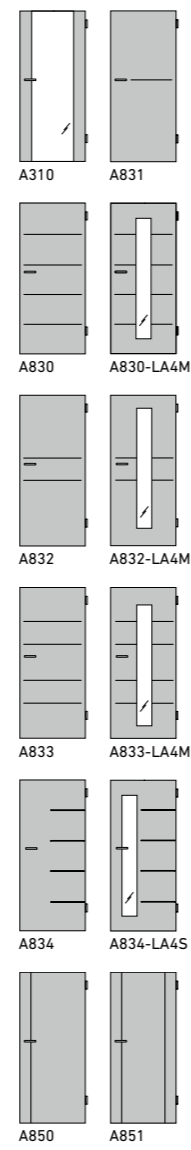

NORMTÜREN
STANDARD DOOR

AMRUM
AMRUM

AURA
AURA

MILANO
MILANO

RIVA
RIVA

COMO
COMO

PARMA
PARMA

OBERFLÄCHEN | FINISHES

WEISSLACK 9016,
WEISSLACK 9010

WEISSLACK 9016,
WEISSLACK 9010

WEISSLACK 9016,
WEISSLACK 9010

WEISSLACK 9016,
WEISSLACK 9010

WEISSLACK 9016,
WEISSLACK 9010

WEISSLACK 9016,
WEISSLACK 9010

WEISSLACK 9016,
WEISSLACK 9010