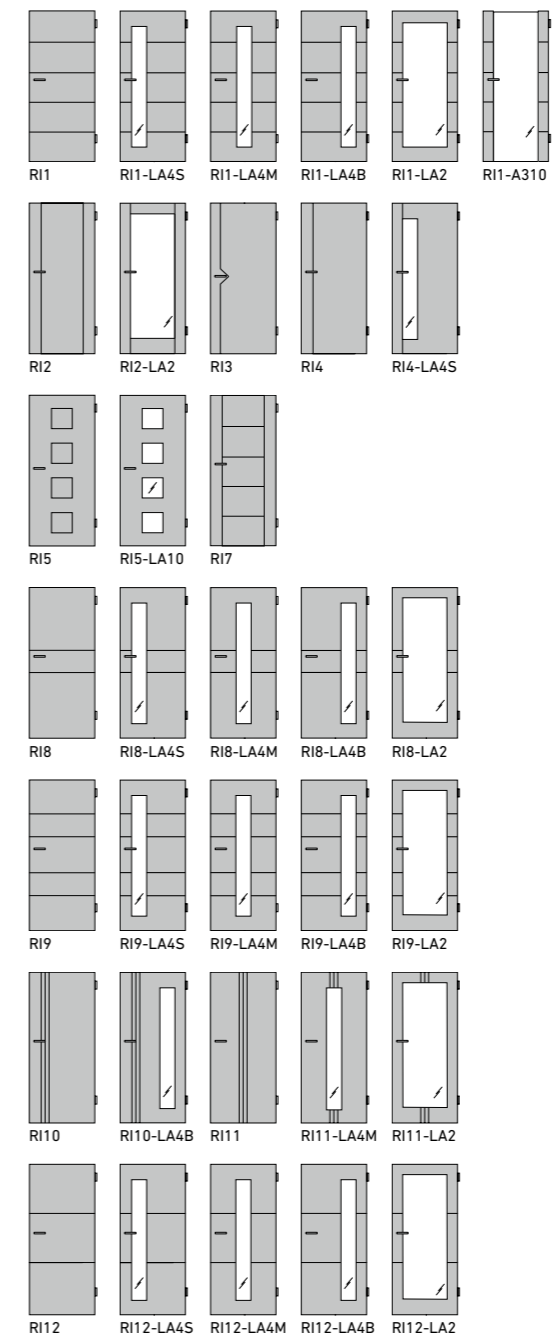

NORMTÜREN
STANDARD DOOR

AMRUM
AMRUM

AURA
AURA

MILANO
MILANO

RIVA
RIVA

COMO
COMO

PARMA
PARMA

OBERFLÄCHEN | FINISHES

WEISSLACK 9016,
WEISSLACK 9010

WEISSLACK 9016,
WEISSLACK 9010

WEISSLACK 9016,
WEISSLACK 9010

WEISSLACK 9016,
WEISSLACK 9010

WEISSLACK 9016,
WEISSLACK 9010

WEISSLACK 9016,
WEISSLACK 9010

WEISSLACK 9016,
WEISSLACK 9010