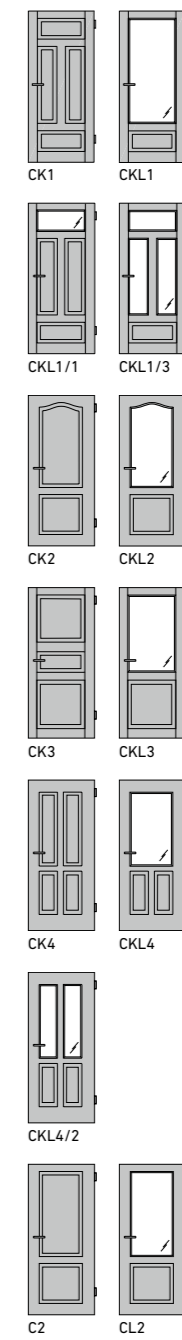

NORMTÜREN
STANDARD DOOR

AMRUM
AMRUM

AURA
AURA

MILANO
MILANO

RIVA
RIVA

COMO
COMO

PARMA
PARMA

OBERFLÄCHEN | FINISHES

WEISSLACK 9016,
WEISSLACK 9010

WEISSLACK 9016,
WEISSLACK 9010

WEISSLACK 9016,
WEISSLACK 9010

WEISSLACK 9016,
WEISSLACK 9010

WEISSLACK 9016,
WEISSLACK 9010

WEISSLACK 9016,
WEISSLACK 9010

WEISSLACK 9016,
WEISSLACK 9010