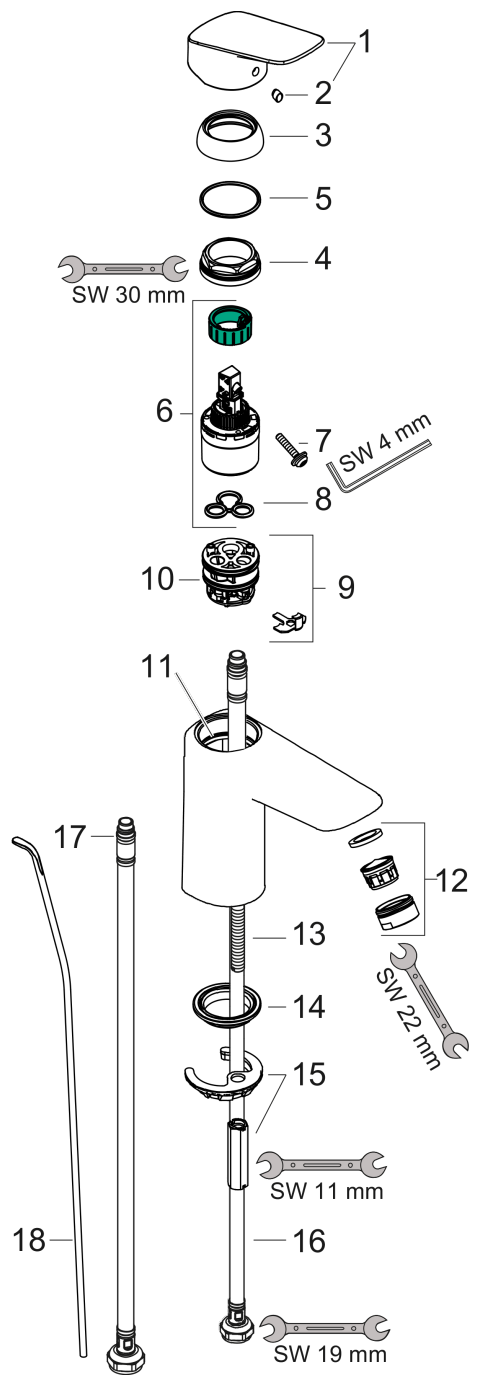

Logis

Einhebel-Waschtischmischer 100 CoolStart mit Zugstangen-Ablaufgarnitur

Oberfläche: Chrom Artikelnummer: 71102000

Explosionszeichnung

Baujahr: >05/17

Logis

Einhebel-Waschtischmischer 100 CoolStart mit Zugstangen-Ablaufgarnitur

Oberfläche: **Chrom** Artikelnummer: **71102000**

Ersatzteilliste

Baujahr: >05/17

Pos.	Beschreibung	Artikelnummer	PG	VE
1	Griff	92236000	11	1
2	Griffstopfen	96338000	1	1
3	Kappe	97406000	6	1
4	Mutter	97209000	5	1
5	O-Ring 32x2	98193000	1	1
6	Kartusche kpl.	92730000	11	1
7	Sicherungsschraube	95140000	2	1
8	Dichtung	95008000	3	1
9	Adapter für Kartusche	98324000	5	1
10	O-Ring 30x2	98186000	1	1
11	O-Ring 35x2	92604000	2	1
12	Luftsprudler M24x1 (5 l/min)	92372000	6	1
13	Schraube M8 x 68	97736000	2	1
14	Dichtung Ø 42	98722000	2	1
15	Schaftbefestigung kpl.	96016000	8	1
16	Anschlussschlauch 450 mm M8x0,75 G3/8	97206000	8	1
17	O-Ring 6,6x1,6	93019000	1	1
18	Zugstange	96657000	4	1
a	Ablaufventil	92168000	9	1