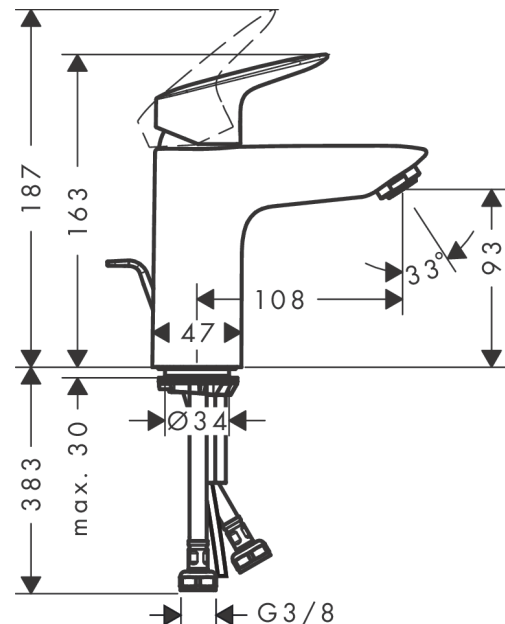

Maßzeichnung