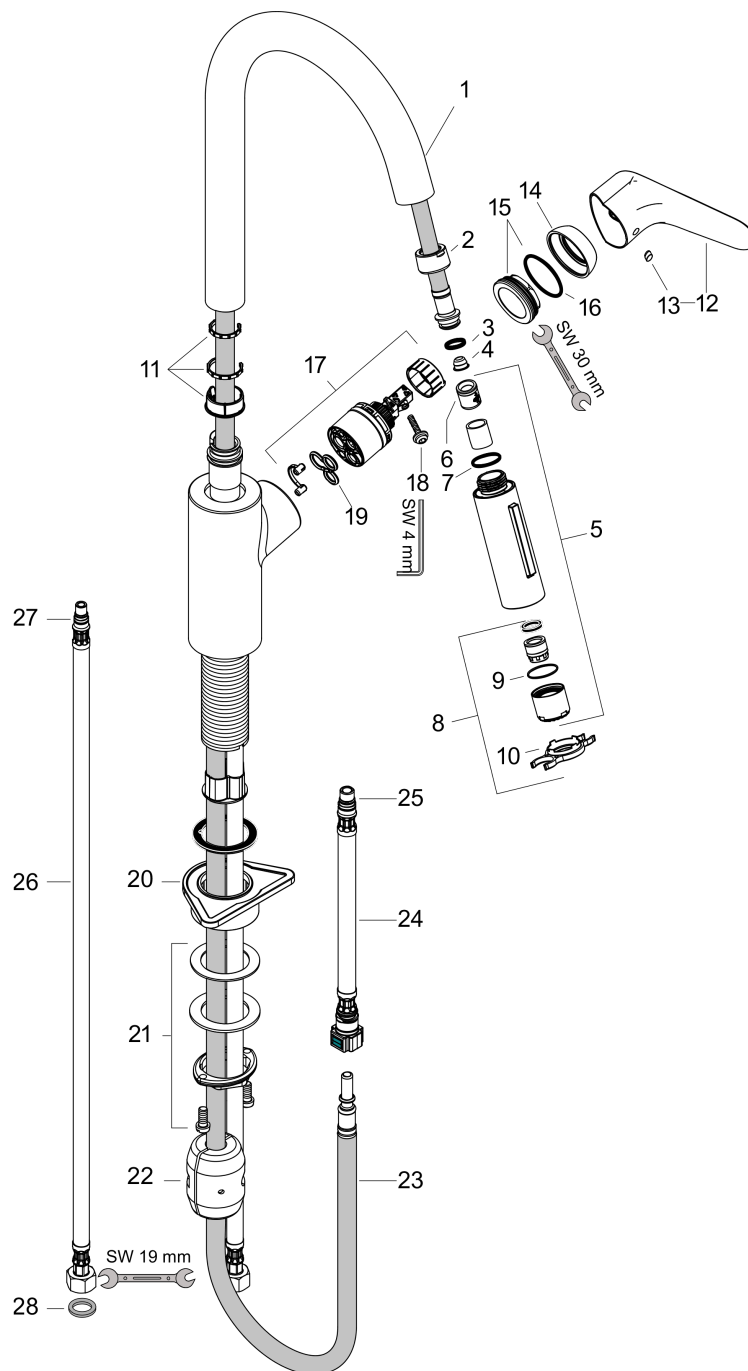

Technologie

Produktabbildung

Maßzeichnung

Focus M41

Einhebel-Küchenmischer 240, EcoSmart, Ausziehbrause, 2jet

Oberfläche: **Chrom** Artikelnummer: **31833000**

Durchflussdiagramm

Focus M41
Einhebel-Küchenmischer 240, EcoSmart, Ausziehbrause, 2jet
 Oberfläche: **Chrom** Artikelnummer: **31833000**

Explosionszeichnung

Baujahr: >10/19

Focus M41

Einhebel-Küchenmischer 240, EcoSmart, Ausziehbrause, 2jet

Oberfläche: **Chrom** Artikelnummer: **31833000**

Ersatzteilliste

Baujahr: >10/19

Pos.	Beschreibung	Artikelnummer	PG	VE
1	Auslauf kpl.	95562000	15	1
2	Mutter	92755000	6	1
3	O-Ring 11x2	98127000	1	1
4	Sieb	97735000	1	1
5	Ausziehbrause	98459009	0	1
6	Durchflussbegrenzer / Rückflußverhinderer	95376000	7	1
7	O-Ring 18x1,5	98231000	1	1
8	Strahlregler laminar M22x1 (15 l/min)	95909000	10	1
9	O-Ring 20x1	98140000	1	1
10	Serviceschlüssel	95910000	3	1
11	Gleitring-Set	98365000	3	1
12	Griff	98460000	11	1
13	Griffstopfen	96338000	1	1
14	Kappe	95498000	3	1
15	Mutter	97209000	5	1
16	O-Ring 32x2	98193000	1	1
17	Kartusche kpl.	95646001	13	1
18	Sicherungsschraube	95140000	2	1
19	Dichtung	95008000	3	1
20	Befestigungsteil	97523000	2	1
21	Schaftbefestigung kpl. (Ø 34)	95049000	5	1
22	Gewicht	98551000	6	1
23	Schlauch 1,50 m	95507000	12	1
24	Anschlussschlauch 600 mm M10x1	95561000	7	1
25	O-Ring 8x1,75	97827000	1	1
26	Anschlussschlauch 900 mm M8x0,75 G3/8	96316000	9	1
27	O-Ring 7x1,5	98422000	1	1
28	Dichtungsset	95581000	2	1