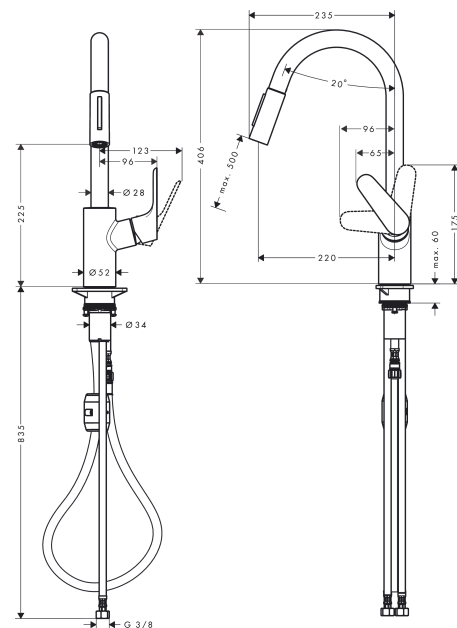

Maßzeichnung