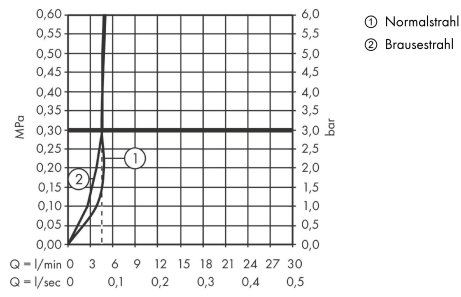

Technologie

Produktabbildung

Maßzeichnung

Focus M41

Einhebel-Küchenmischer 240, EcoSmart, Ausziehbrause, 2jet

Oberfläche: **Chrom** Artikelnummer: **31833000**

Durchflussdiagramm

Focus M41
Einhebel-Küchenmischer 240, EcoSmart, Ausziehbrause, 2jet
 Oberfläche: **Chrom** Artikelnummer: **31833000**