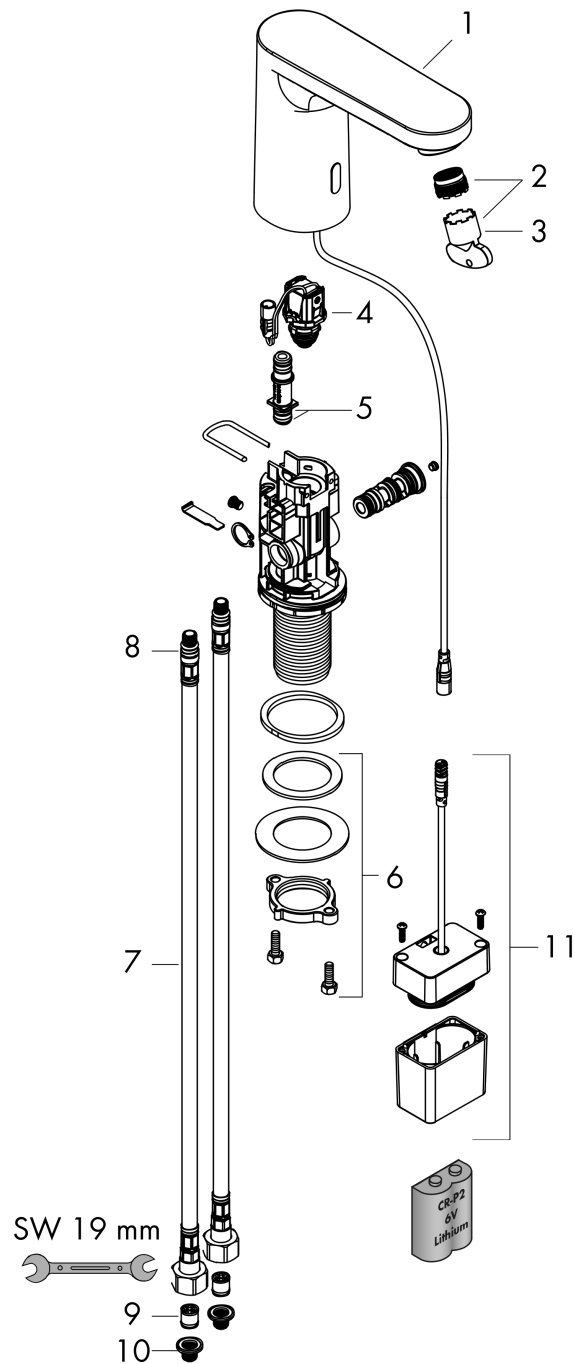

Durchflussdiagramm

Vernis Blend

Elektronik-Waschtischmischer mit Temperaturvoreinstellung Batteriebetrieb

Oberfläche: Chrom Artikelnummer: 71502000

Explosionszeichnung

Baujahr: >05/21

Vernis Blend

Elektronik-Waschtischmischer mit Temperaturvoreinstellung Batteriebetrieb

Oberfläche: **Chrom** Artikelnummer: **71502000**

Ersatzteilliste

Baujahr: >05/21

Pos.	Beschreibung	Artikelnummer	PG	VE
1	Armaturenhaube	94454000	16	1
2	Luftsprudler M18x1 (5 l/min)	94451000	5	1
3	Serviceschlüssel	93750000	3	1
4	Magnetventil	94453000	14	1
5	O-Ring 8x1,5	98423000	1	1
6	Schaftbefestigung kpl. (Ø 32)	13961000	7	1
7	Anschlussschlauch 450 mm M8x0,75 G3/8	93405000	9	1
8	O-Ring 7x1,5	98422000	1	1
9	Rückflußverhinderer DW 10	96456000	3	1
10	Siebichtung	95291000	4	1
11	Batterieaufnahme	94455000	9	1
a	Thermostat	15346000	98	1
b	Schaftverlängerung 35 mm	13898000	12	1
c	Gleitring	97548000	1	1