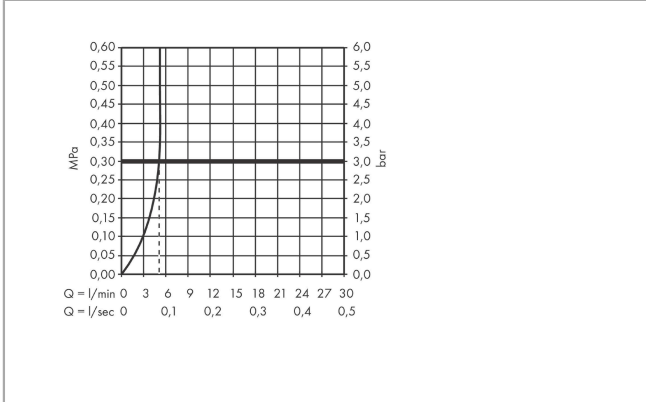

Durchflussdiagramm