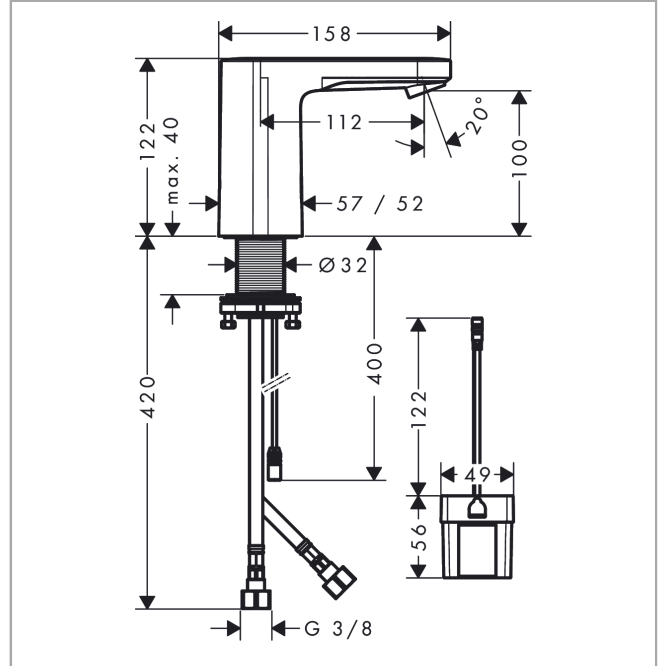

Maßzeichnung