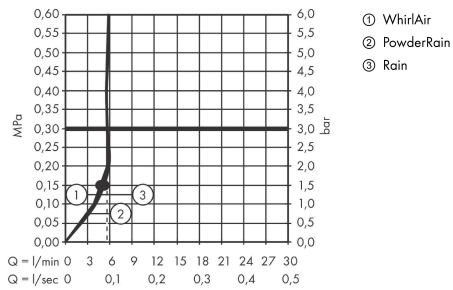

Raindance Select S
Handbrause 120 3jet PowderRain Green
 Oberfläche: **Chrom** Artikelnummer: **26516000**

Beschreibung

Merkmale

- Brausekopfgröße: 125 mm
- Strahlart: PowderRain, Rain, Whirl
- komfortable Strahlartenumstellung durch Select-Taste
- Oberfläche Strahlscheibe: reinigungsfreundliche Strahlscheibe aus Kunststoff
- maximale Durchflussmenge bei 3 bar: 5,7 l/min
- Mindestfließdruck: 1,5 bar
- mit innenliegender Wasserführung
- ausspülbare Siebdichtung
- Anschlussgewinde G 1/2
- für Durchlauferhitzer geeignet
- EU-Taxonomie: max. 6 l/min - wesentlicher Beitrag (SC) möglich

Technologie

Produktabbildung

Maßzeichnung

Raindance Select S
Handbrause 120 3jet PowderRain Green
 Oberfläche: **Chrom** Artikelnummer: **26516000**

Durchflussdiagramm

Die Verbrauchswerte wurden praxisnah mit den dazugehörigen Armaturen (Thermostat/Mischer/Unterputzventil) gemessen.