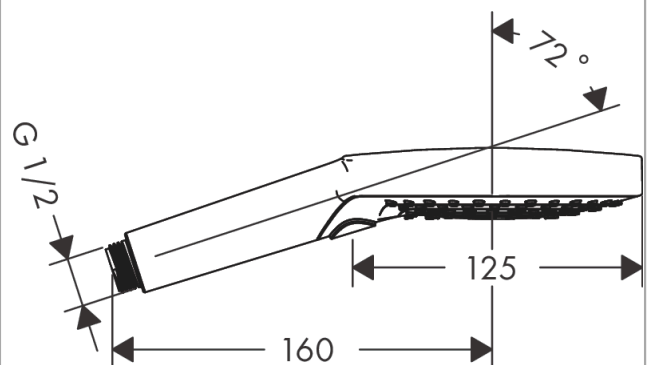

Raindance Select S
Handbrause 120 3jet PowderRain Green
 Oberfläche: **Chrom** Artikelnummer: **26516000**

Beschreibung

Merkmale

- Brausekopfgröße: 125 mm
- Strahlart: PowderRain, Rain, Whirl
- komfortable Strahlartenumstellung durch Select-Taste
- Oberfläche Strahlscheibe: reinigungsfreundliche Strahlscheibe aus Kunststoff
- maximale Durchflussmenge bei 3 bar: 5,7 l/min
- Mindestfließdruck: 1,5 bar
- mit innenliegender Wasserführung
- ausspülbare Siebdichtung
- Anschlussgewinde G 1/2
- für Durchlauferhitzer geeignet
- EU-Taxonomie: max. 6 l/min - wesentlicher Beitrag (SC) möglich

Technologie

Produktabbildung

Maßzeichnung

Raindance Select S
Handbrause 120 3jet PowderRain Green
 Oberfläche: **Chrom** Artikelnummer: **26516000**

Durchflussdiagramm

Die Verbrauchswerte wurden praxisnah mit den dazugehörigen Armaturen (Thermostat/Mischer/Unterputzventil) gemessen.