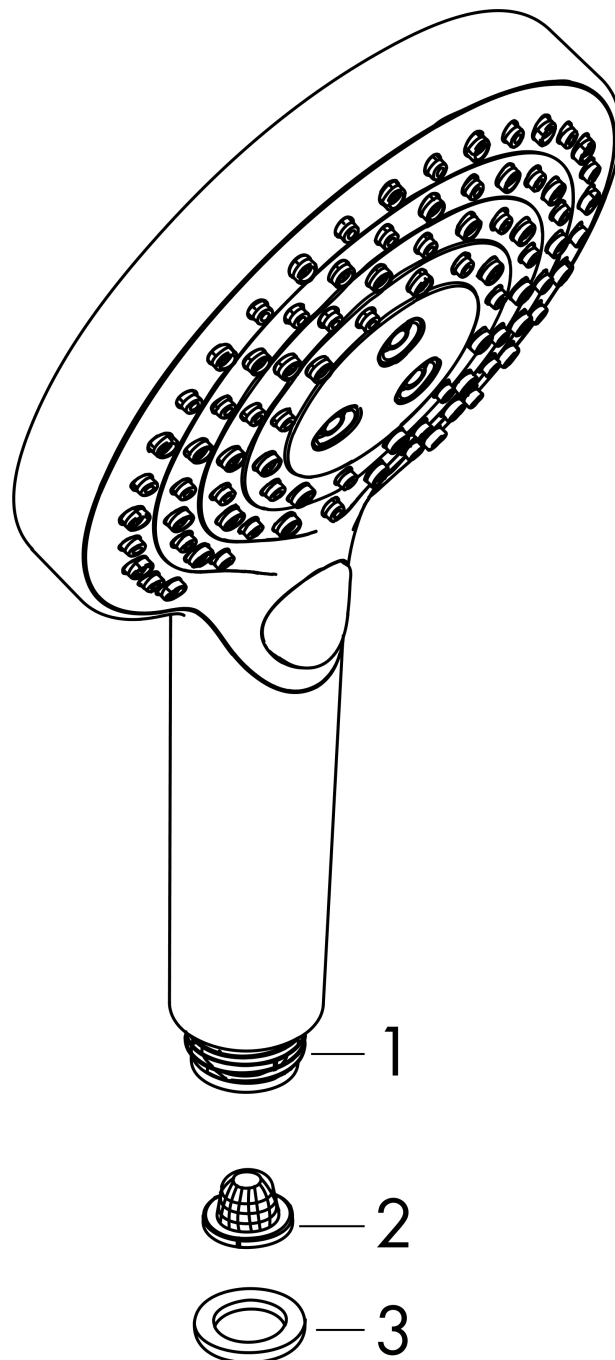

Raindance Select S
Handbrause 120 3jet PowderRain Green
 Oberfläche: **Chrom** Artikelnummer: **26516000**

Beschreibung

Merkmale

- Brausekopfgröße: 125 mm
- Strahlart: PowderRain, Rain, Whirl
- komfortable Strahlartenumstellung durch Select-Taste
- Oberfläche Strahlscheibe: reinigungsfreundliche Strahlscheibe aus Kunststoff
- maximale Durchflussmenge bei 3 bar: 5,7 l/min
- Mindestfließdruck: 1,5 bar
- mit innenliegender Wasserführung
- ausspülbare Siebdichtung
- Anschlussgewinde G 1/2
- für Durchlauferhitzer geeignet
- EU-Taxonomie: max. 6 l/min - wesentlicher Beitrag (SC) möglich

Technologie

Produktabbildung

Maßzeichnung

Raindance Select S
Handbrause 120 3jet PowderRain Green
 Oberfläche: **Chrom** Artikelnummer: **26516000**

Durchflussdiagramm

Die Verbrauchswerte wurden praxisnah mit den dazugehörigen Armaturen (Thermostat/Mischer/Unterputzventil) gemessen.

Raindance Select S
Handbrause 120 3jet PowderRain Green
 Oberfläche: **Chrom** Artikelnummer: **26516000**

Explosionszeichnung

Baujahr: >11/20

Raindance Select S
Handbrause 120 3jet PowderRain Green
 Oberfläche: **Chrom** Artikelnummer: **26516000**

Ersatzteilliste

Baujahr: >11/20

Pos.	Beschreibung	Artikelnummer	PG	VE
1	Anschlußstutzen	93089000	5	1
2	Sieb	92672000	2	1
3	Dichtung	98058000	1	1