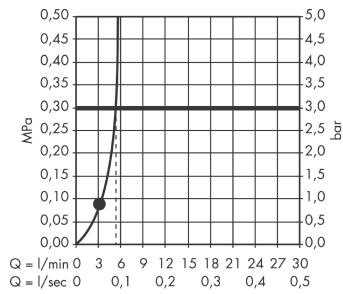

## Maßzeichnung

**Crometta 85**

**Kopfbrause 1jet Green 6 l/min**

Oberfläche: **Chrom** Artikelnummer: **28423000**

**Durchflussdiagramm**

Die Verbrauchswerte wurden praxisnah mit den dazugehörigen Armaturen (Thermostat/Mischer/ Unterputzventil) gemessen.