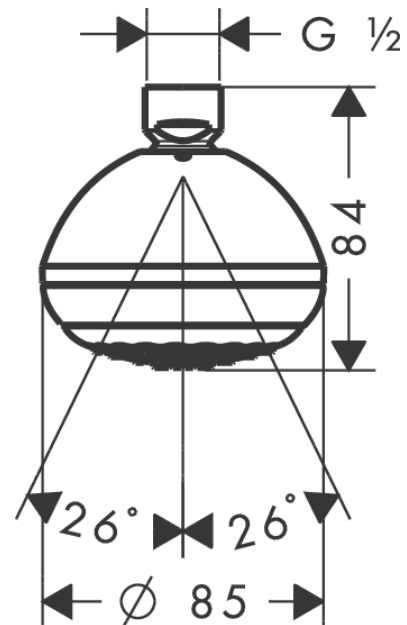

Crometta 85
Kopfbrause 1jet Green 6 l/min
Oberfläche: **Chrom** Artikelnummer: **28423000**

Beschreibung

Merkmale

- Brausekopfgröße: 85 mm
- Strahlart: Normalstrahl
- Kugelgelenk: Kopfbrause im Winkel verstellbar
- Material Strahlscheibe: Kunststoff
- Oberfläche Strahlscheibe: grau
- maximale Durchflussmenge bei 3 bar: 5,7 l/min
- Durchflussmenge Normalstrahl (bei 3 bar): 5,7 l/min
- Mindestfließdruck: 0,9 bar
- Montage: Decken- oder Wandmontage möglich
- Anschlussgewinde G ½
- für Durchlauferhitzer geeignet
- EU-Taxonomie: max. 6 l/min - wesentlicher Beitrag (SC) möglich
- P-IX 19375/IZ
- EPD_20230020_Overhead_showers

Technologie

Zertifikate / Nachhaltigkeit

Produktabbildung

Maßzeichnung