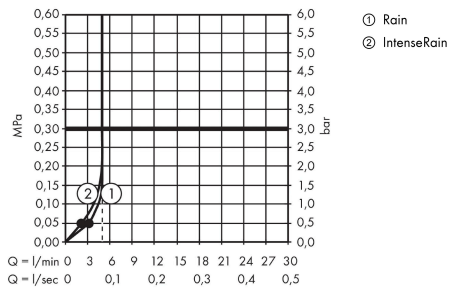

Crometta

Handbrause 100 Vario EcoSmart+

Oberfläche: **Weiß/Chrom** Artikelnummer: **26336400**

Beschreibung

Merkmale

- Brausekopfgröße: 100 mm
- Strahlart: Rain, IntenseRain
- Strahlartenumstellung durch drehbare Strahlscheibe
- Oberfläche Strahlscheibe: reinigungsfreundliche Strahlscheibe aus Kunststoff
- maximale Durchflussmenge bei 3 bar: 5,7 l/min
- Mindestfließdruck: 1 bar
- mit innenliegender Wasserführung
- ausspülbare Siebdichtung
- Anschlussgewinde G 1/2
- für Durchlauferhitzer geeignet
- EU-Taxonomie: max. 6 l/min - wesentlicher Beitrag (SC) möglich
- LEED: 40% Reduzierung - max. 5,7 l/min
- BREEAM: Level 5 - max. 6,3 l/min
- DVGW NW-6517BT0633
- P-IX 29828/IO
- EPD_20230021_Hand_showers

Technologie

Zertifikate / Nachhaltigkeit

Produktabbildung

Maßzeichnung

Crometta

Handbrause 100 Vario EcoSmart+

Oberfläche: **Weiß/Chrom** Artikelnummer: **26336400**

Durchflussdiagramm

Die Verbrauchswerte wurden praxisnah mit den dazugehörigen Armaturen (Thermostat/Mischer/ Unterputzventil) gemessen.

Crometta
Handbrause 100 Vario EcoSmart+
 Oberfläche: **Weiß/Chrom** Artikelnummer: **26336400**