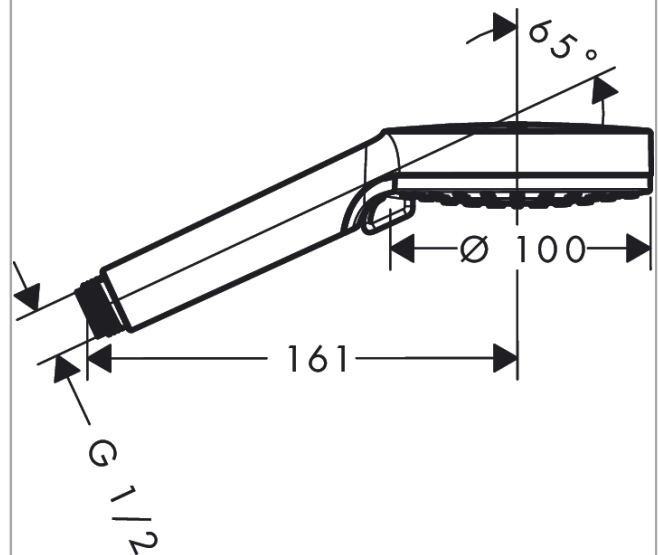

Crometta

Handbrause 100 Vario EcoSmart+

Oberfläche: **Weiß/Chrom** Artikelnummer: **26336400**

Beschreibung

Merkmale

- Brausekopfgröße: 100 mm
- Strahlart: Rain, IntenseRain
- Strahlartenumstellung durch drehbare Strahlscheibe
- Oberfläche Strahlscheibe: reinigungsfreundliche Strahlscheibe aus Kunststoff
- maximale Durchflussmenge bei 3 bar: 5,7 l/min
- Mindestfließdruck: 1 bar
- mit innenliegender Wasserführung
- ausspülbare Siebdichtung
- Anschlussgewinde G 1/2
- für Durchlauferhitzer geeignet
- EU-Taxonomie: max. 6 l/min - wesentlicher Beitrag (SC) möglich
- LEED: 40% Reduzierung - max. 5,7 l/min
- BREEAM: Level 5 - max. 6,3 l/min
- DVGW NW-6517BT0633
- P-IX 29828/IO
- EPD_20230021_Hand_showers

Technologie

Zertifikate / Nachhaltigkeit

Produktabbildung

Maßzeichnung

Crometta

Handbrause 100 Vario EcoSmart+

Oberfläche: **Weiß/Chrom** Artikelnummer: **26336400**

Durchflussdiagramm

Die Verbrauchswerte wurden praxisnah mit den dazugehörigen Armaturen (Thermostat/Mischer/ Unterputzventil) gemessen.

Crometta
Handbrause 100 Vario EcoSmart+
 Oberfläche: **Weiß/Chrom** Artikelnummer: **26336400**

Explosionszeichnung

Baujahr: >04/16

Crometta
Handbrause 100 Vario EcoSmart+
 Oberfläche: **Weiß/Chrom** Artikelnummer: **26336400**

Ersatzteilliste

Baujahr: >04/16

Pos.	Beschreibung	Artikelnummer	PG	VE
1	Siebichtung	94246000	1	1