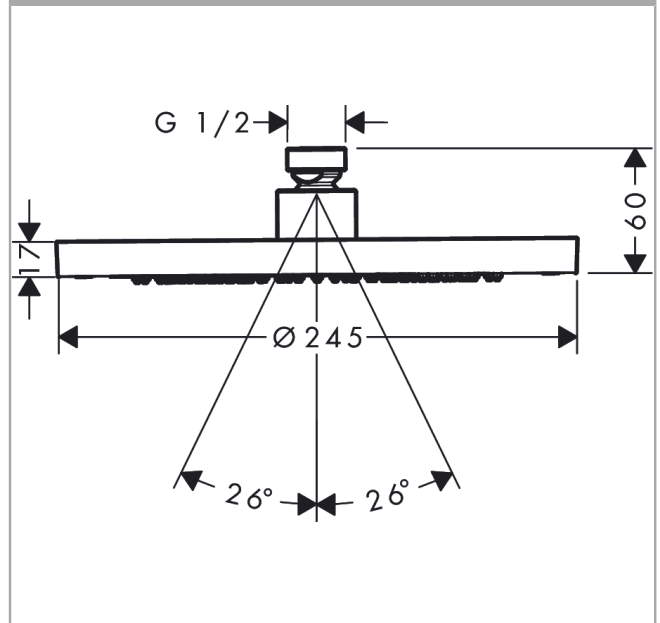

AXOR ShowerSolutions

Kopfbrause 245 1jet EcoSmart+

Oberfläche: **Chrom** Artikelnummer: **35389000**

Merkmale

- Brausekopfgröße: 245 mm
- Strahlart: Rain
- Kugelgelenk: Kopfbrause im Winkel verstellbar
- Material Strahlscheibe: Metall
- maximale Durchflussmenge bei 3 bar: 5,2 l/min
- Durchflussmenge Rain Strahl (bei 3 bar): 5,2 l/min
- Funktion ab: 2,6 l/min
- Mindestfließdruck: 0,6 bar
- Kopfbrause zur Reinigung abnehmbar
- Montage: Decken- oder Wandmontage möglich
- Anschlussgewinde G 1/2
- für Durchlauferhitzer geeignet
- EU-Taxonomie: max. 6 l/min - wesentlicher Beitrag (SC) möglich
- DVGW_NW-6517DN0390
- P-IX 38296/IIZ

Technologie

Zertifikate / Nachhaltigkeit

Produktabbildung

Maßzeichnung

AXOR ShowerSolutions
Kopfbrause 245 1jet EcoSmart+
Oberfläche: **Chrom** Artikelnummer: **35389000**

Durchflussdiagramm

AXOR ShowerSolutions
Kopfbrause 245 1jet EcoSmart+
Oberfläche: Chrom Artikelnummer: 35389000

Explosionszeichnung

Baujahr: >09/22

AXOR ShowerSolutions
Kopfbrause 245 1jet EcoSmart+
Oberfläche: **Chrom** Artikelnummer: **35389000**

Ersatzteilliste

Baujahr: >09/22

Pos.		Artikelnummer	PG	VE
1	Siebichtung	94246000	1	1
2	Sicherungsring	98942000	6	1
3	Durchflussbegrenzer (6 l/min)	98416000	6	1