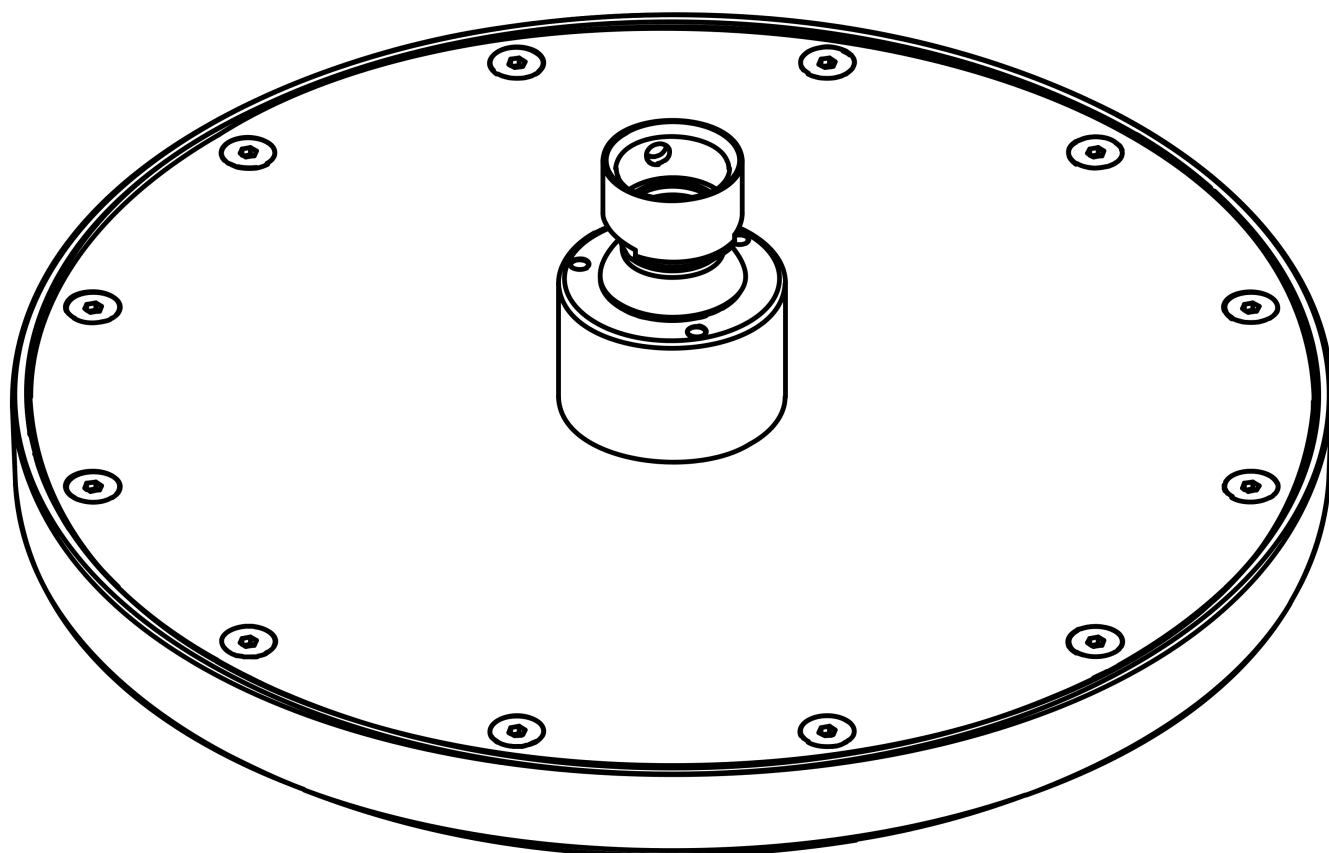

AXOR ShowerSolutions

Kopfbrause 245 1jet EcoSmart+

Oberfläche: **Chrom** Artikelnummer: **35389000**

Merkmale

- Brausekopfgröße: 245 mm
- Strahlart: Rain
- Kugelgelenk: Kopfbrause im Winkel verstellbar
- Material Strahlscheibe: Metall
- maximale Durchflussmenge bei 3 bar: 5,2 l/min
- Durchflussmenge Rain Strahl (bei 3 bar): 5,2 l/min
- Funktion ab: 2,6 l/min
- Mindestfließdruck: 0,6 bar
- Kopfbrause zur Reinigung abnehmbar
- Montage: Decken- oder Wandmontage möglich
- Anschlussgewinde G 1/2
- für Durchlauferhitzer geeignet
- EU-Taxonomie: max. 6 l/min - wesentlicher Beitrag (SC) möglich
- DVGW_NW-6517DN0390
- P-IX 38296/IIZ

Technologie

Zertifikate / Nachhaltigkeit

Produktabbildung

Maßzeichnung

AXOR ShowerSolutions
Kopfbrause 245 1jet EcoSmart+
Oberfläche: **Chrom** Artikelnummer: **35389000**

Durchflussdiagramm

AXOR ShowerSolutions
Kopfbrause 245 1jet EcoSmart+
Oberfläche: Chrom Artikelnummer: 35389000

Explosionszeichnung

Baujahr: >09/22

AXOR ShowerSolutions
Kopfbrause 245 1jet EcoSmart+
Oberfläche: **Chrom** Artikelnummer: **35389000**

Ersatzteilliste

Baujahr: >09/22

Pos.		Artikelnummer	PG	VE
1	Siebichtung	94246000	1	1
2	Sicherungsring	98942000	6	1
3	Durchflussbegrenzer (6 l/min)	98416000	6	1