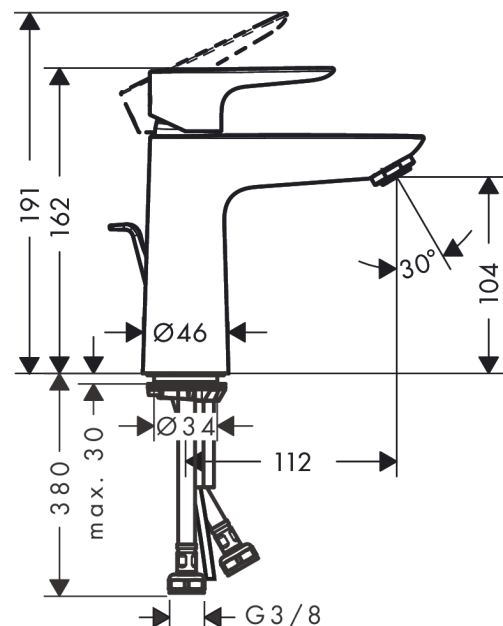

Maßzeichnung