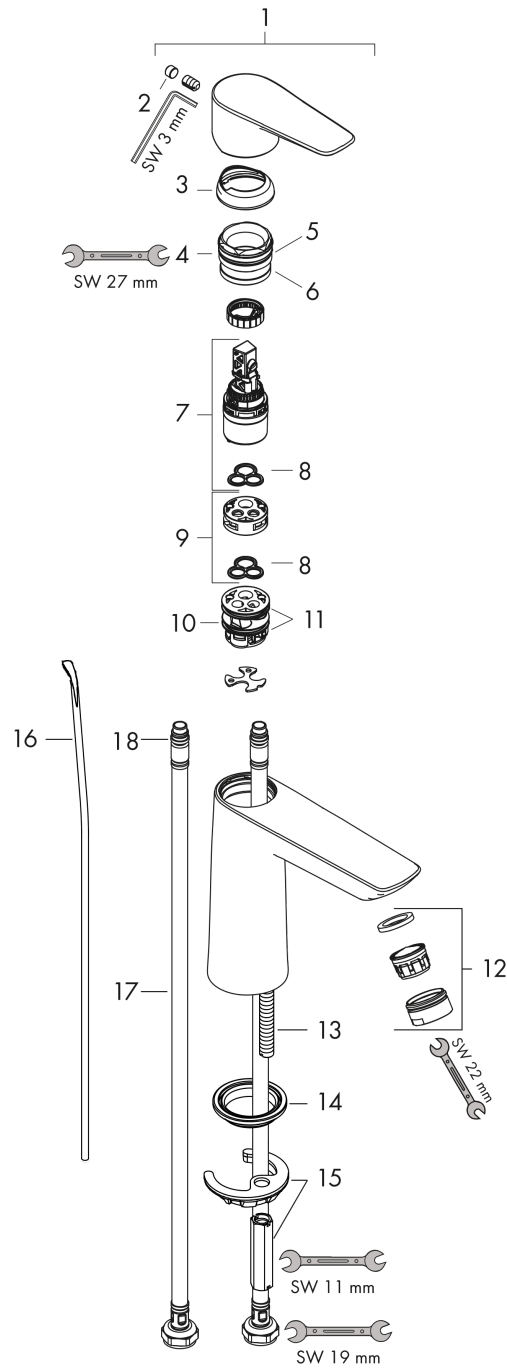

#### Produktabbildung

#### Maßzeichnung

**Talis E**  
**Einhebel-Waschtischmischer 110 CoolStart mit Zugstangen-Ablaufgarnitur**  
 Oberfläche: **Chrom** Artikelnummer: **71713000**

**Durchflussdiagramm**

Talis E

Einhebel-Waschtischmischer 110 CoolStart mit Zugstangen-Ablaufgarnitur

Oberfläche: Chrom Artikelnummer: 71713000

Explosionszeichnung

Baujahr: >05/17

**Talis E**

**Einhebel-Waschtischmischer 110 CoolStart mit Zugstangen-Ablaufgarnitur**

Oberfläche: **Chrom** Artikelnummer: **71713000**

**Ersatzteilliste**

Baujahr: >05/17

Pos.	Beschreibung	Artikelnummer	PG	VE
1	Griff	92688000	10	1
2	Griffstopfen	95704000	1	1
3	Kappe	92625000	8	1
4	Mutter	92689000	7	1
5	O-Ring 25x1,5	98146000	1	1
6	O-Ring 27x1,5	92527000	4	1
7	Kartusche kpl.	97685000	11	1
8	Dichtung	98865000	8	1
9	Adapter für Kartusche	92628000	6	1
10	Adapter für Kartusche	95975000	3	1
11	O-Ring 23x2	98398000	1	1
12	Luftsprudler M24x1 (5 l/min)	13185000	98	1
13	Schraube M8 x 68	97736000	2	1
14	Dichtung	97608000	2	1
15	Schaftbefestigung kpl.	96016000	8	1
16	Zugstange	96657000	4	1
17	Anschlussschlauch 450 mm M8x0,75 G3/8	97206000	8	1
18	O-Ring 6,6x1,6	93019000	1	1
a	Ablaufventil	94139000	98	1