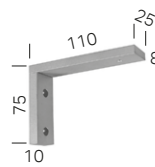

Wandträger 11 cm

Art. Nr. V - 1020 (weiß)

Art. Nr. V - 1021 (alu)