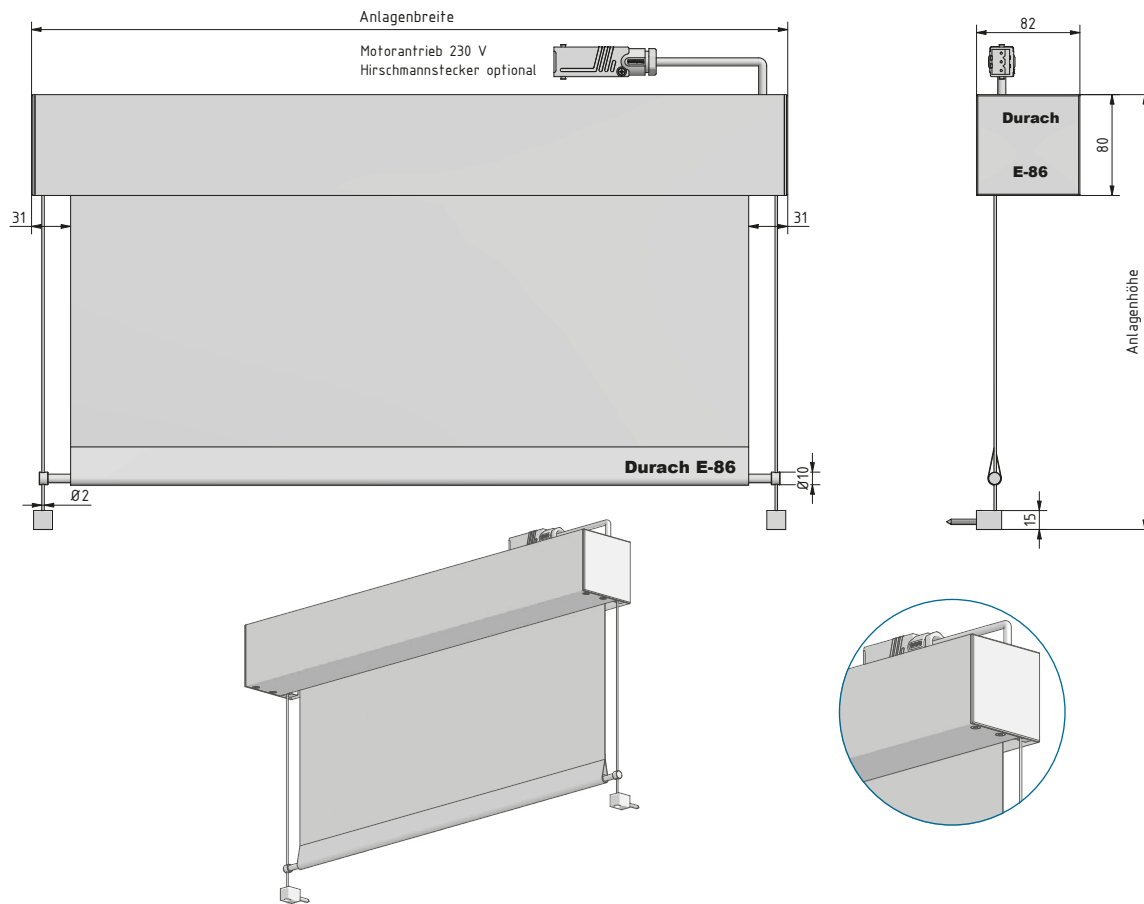

Behangstoffe

metallisiert

Qualität	Preisgruppe	max. Stoffhöhe	max. Stoffbreite
EnviroScreen	2	400 cm	300 cm
Originals 816, 812	3	400 cm	240 cm
Originals 849	3	400 cm	240 cm
Originals 890	4	400 cm	240 cm
SilverScreen 2%	4	400 cm	280 cm
SilverScreen 3%	4	380 cm	280 cm
SilverScreen 4%	4	400 cm	240 cm

technische Stoffe

Qualität	Preisgruppe	max. Stoffhöhe	max. Stoffbreite
Cinema	4	280 cm	500 cm
Laserschutz - Durach Beam	4 + 10%	370 cm	170 cm
Laserschutz - Durach Black Out	4	400 cm	275 cm
Laserschutz - Durach Black Out Master	4	400 cm	240 cm
MediScreen	2	400 cm	250 cm
Print	2	400 cm	300 cm

transparent

Qualität	Preisgruppe	max. Stoffhöhe	max. Stoffbreite
FlexScreen 10%	2	400 cm	300 cm
Trevira Vision	2	400 cm	240 cm

halbtransparent

Qualität	Preisgruppe	max. Stoffhöhe	max. Stoffbreite
Chameleon	3	320 cm	300 cm
FlexScreen 1%	2	400 cm	300 cm
FlexScreen 5%	2	400 cm	300 cm
Horizon Alu	4	400 cm	240 cm
Horizon Basic	2	400 cm	240 cm
Purolux	3	220 cm	250 cm
Trevira II	2	400 cm	340 cm
Trevira Vario	2	400 cm	240 cm

blickdicht

Qualität	Preisgruppe	max. Stoffhöhe	max. Stoffbreite
Basic	1	400 cm	245 cm
Office Perlex	2	400 cm	300 cm
Trevira Shine	2	400 cm	240 cm

blackout

Qualität	Preisgruppe	max. Stoffhöhe	max. Stoffbreite
Basic Black Out	2	400 cm	245 cm
Black Out Master	4	400 cm	240 cm
Nightlife	2	400 cm	240 cm
Textil Black Out	3	400 cm	260 cm