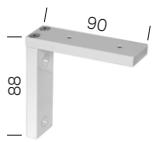

Zubehör

Wandträger Modell K-80 / E-80

Behang vorne abrollend

Art. Nr. R - 1025