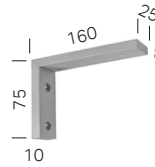

Wandträger 16 cm

Art. Nr. V - 1022 (weiß)

Art. Nr. V - 1023 (alu)