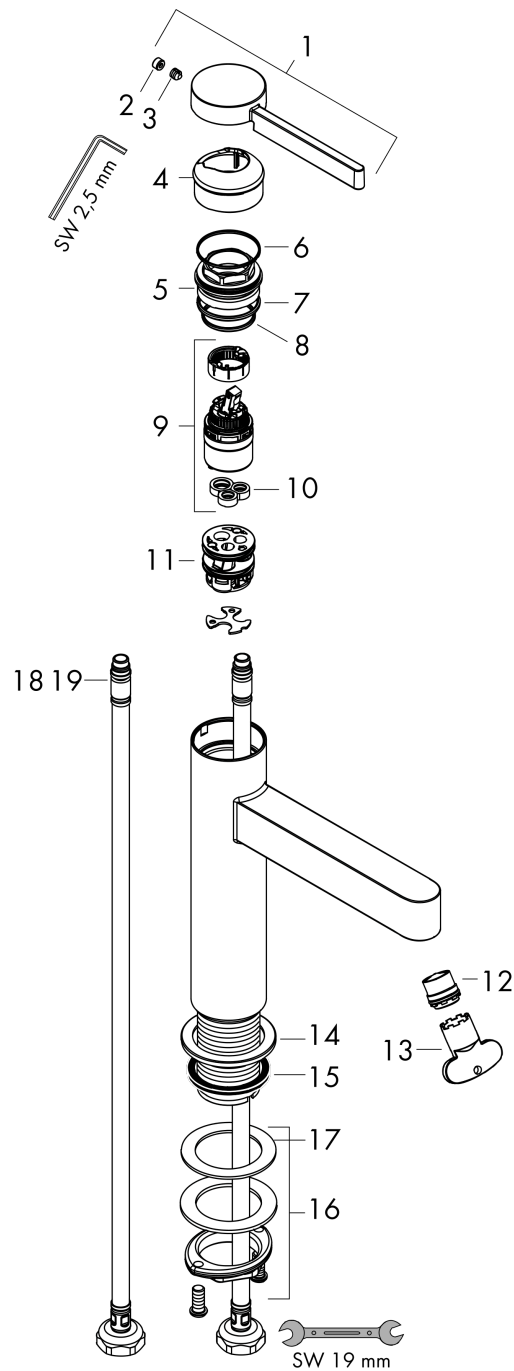

Finoris

Einhebel-Waschtischmischer 110 CoolStart mit Push-Open Ablaufgarnitur

Oberfläche: **Chrom** Artikelnummer: **76024000**

Beschreibung

Merkmale

- besteht aus: Einhebel-Waschtischmischer, Ablaufgarnitur
- ComfortZone 110
- Ausladung: 139 mm
- Auslaufhöhe: 113 mm
- Griffvariante: Hebelgriff
- Strahlart: Laminarstrahl
- maximale Durchflussmenge bei 3 bar: 5 l/min
- Keramikmischsystem
- Temperaturbegrenzung einstellbar
- für Durchlauferhitzer geeignet
- Push-Open Ablaufgarnitur G 1¼
- Material Ablaufventil: Metall
- Anschlussart: G ¾ Anschlusschläuche
- Anschlussgröße: DN15
- Kaltwasser in Griff-Grundstellung
- EU-Taxonomie: max. 6 l/min - wesentlicher Beitrag (SC) möglich
- DVGW_NW-6506DM0735
- PA-IX 38082/IO

Oberfläche: **Chrom** Artikelnummer: **76024000**

Durchflussdiagramm

Finoris
Einhebel-Waschtismischer 110 CoolStart mit Push-Open Ablaufgarnitur
 Oberfläche: **Chrom** Artikelnummer: **76024000**

Explosionszeichnung

Baujahr: >06/21

Finoris

Einhebel-Waschtischmischer 110 CoolStart mit Push-Open Ablaufgarnitur

Oberfläche: **Chrom** Artikelnummer: **76024000**

Ersatzteilliste

Baujahr: >06/21

Pos.	Beschreibung	Artikelnummer	PG	VE
1	Griff	94278000	11	1
2	Griffstopfen	93735460	3	1
3	Madenschraube M5x5	98446000	1	1
4	Kappe	93737000	9	1
5	Mutter	92926000	5	1
6	O-Ring 30x1,5	98433000	1	1
7	O-Ring 29x2	98391000	1	1
8	O-Ring 25x1,5	98146000	1	1
9	Kartusche kpl.	93760000	13	1
10	Dichtung	93383000	4	1
11	Adapter für Kartusche	95975000	3	1
12	Strahlformer	93973000	7	1
13	Montageschlüssel	98987000	3	1
14	Rosette	94265000	6	1
15	Flachdichtung	98749000	2	1
16	Schaftbefestigung kpl. (Ø 32)	13961000	7	1
17	Gleitring	97548000	1	1
18	Anschlussschlauch 600 mm M8x0,75 G3/8	96556000	7	1
19	O-Ring 6,6x1,6	93019000	1	1
a	Push-Open Ablaufgarnitur	50100000	98	1
b	Schaftverlängerung 35 mm	13898000	12	1