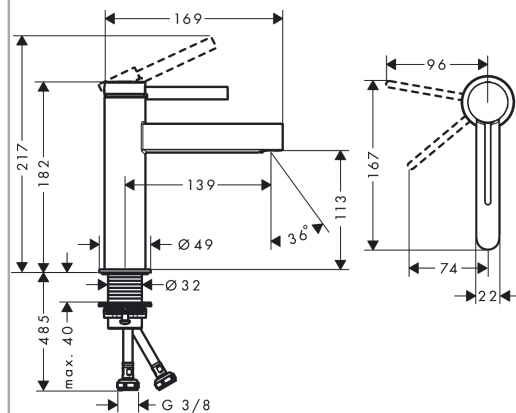

Maßzeichnung