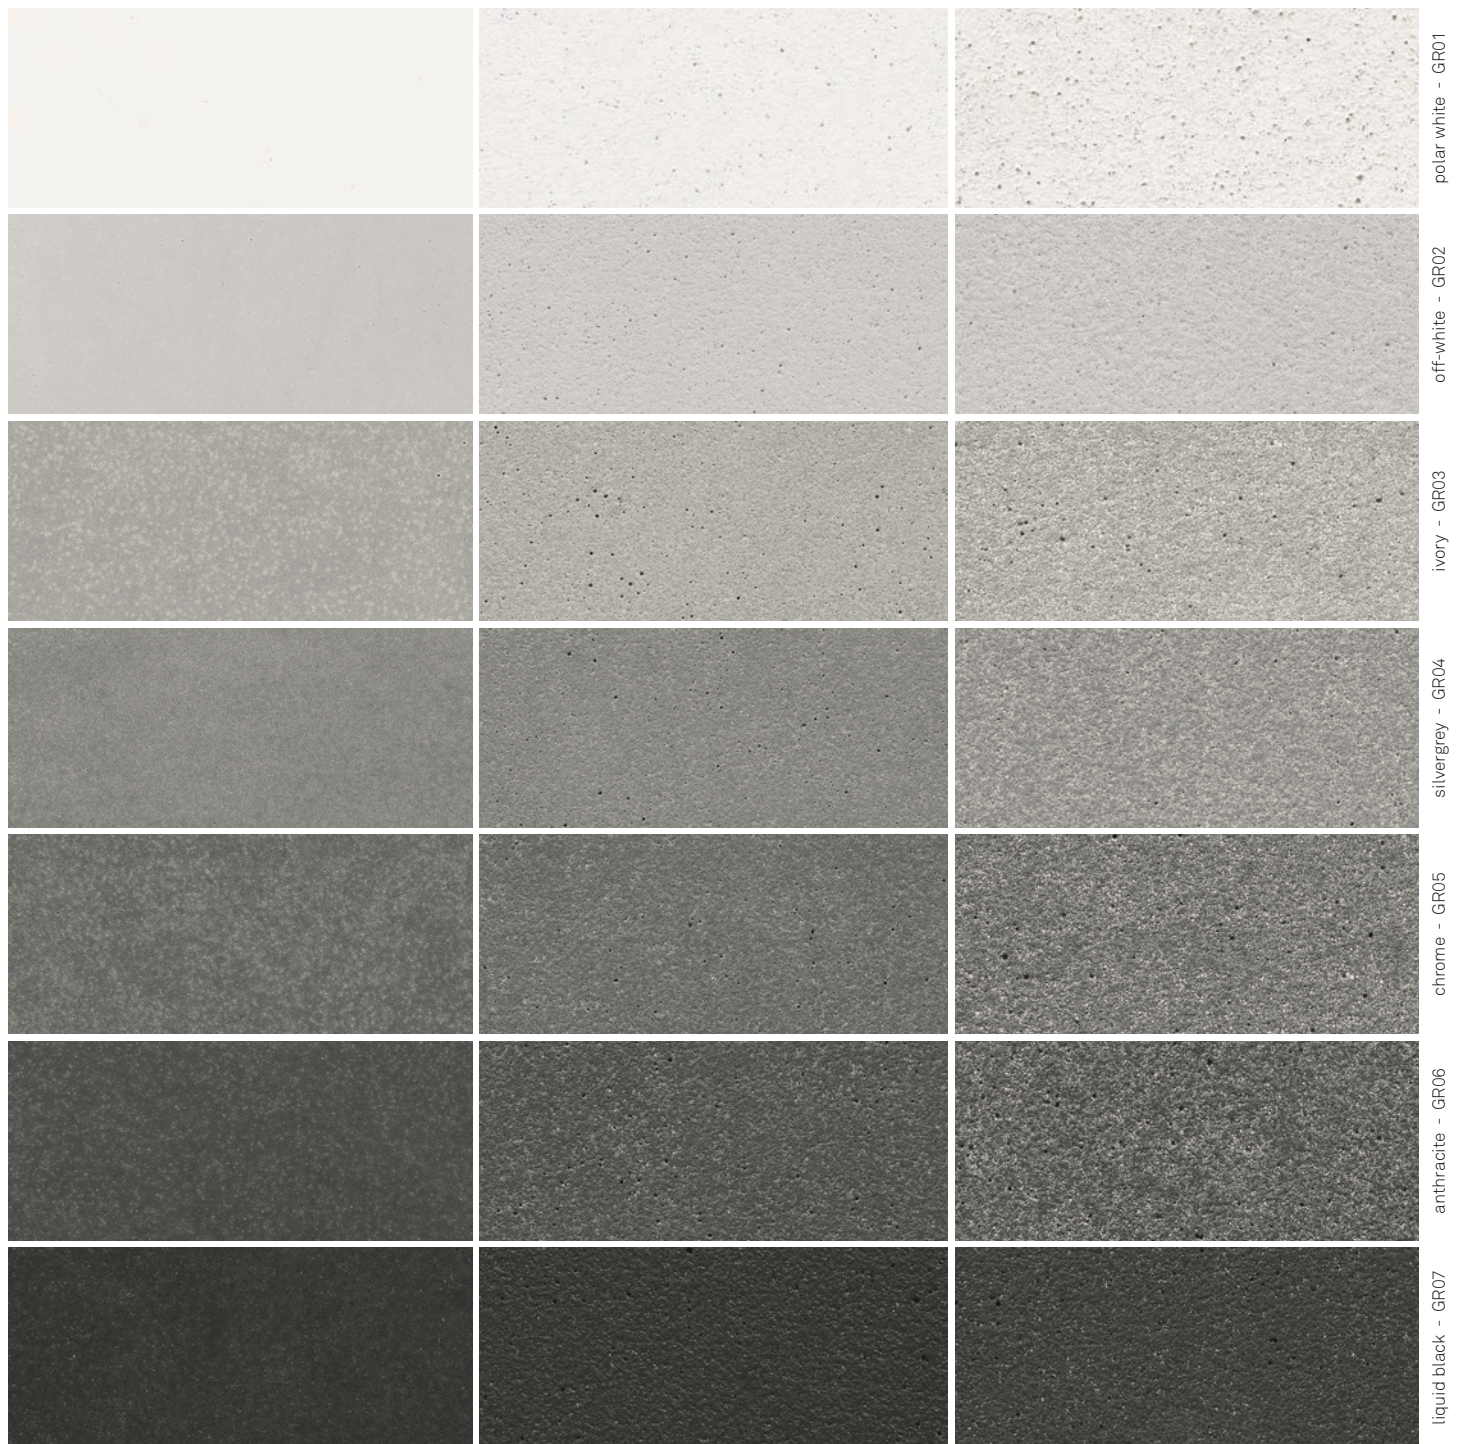

RIEDER

Farbkollektion greyscale

Erhältlich für concrete skin, öko skin und formparts

polar white - GR01

off-white - GR02

ivory - GR03

silvergrey - GR04

chrome - GR05

anthracite - GR06

liquid black - GR07

matt - FI01

ferro light - FI02

ferro - FI03

RIEDER

Farbkollektion **pietra**

Erhältlich für concrete skin und öko skin

cotton - NS03

vanilla - NS04

sahara - NS01

sandstone - NS02

almond - NS05

matt - FI01

ferro light - FI02

ferro - FI03

matt - FI01

ferro light - FI02

ferro - FI03

RIEDER

Farbkollektion **timber**

Erhältlich für concrete skin und öko skin

matt - F101

ferro light - F102