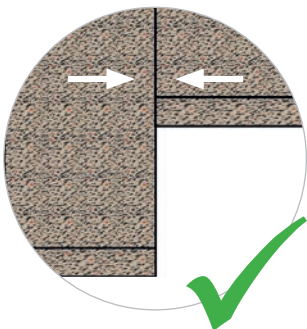

INSTALLATION GUIDELINE

VERLEGEANLEITUNG · RECOMMANDATION D' INSTALLATION

Regupol® comfort 5

Regupol® comfort 8

Regupol® comfort 12

+

+49 2751 803-0

info@berleburger.de