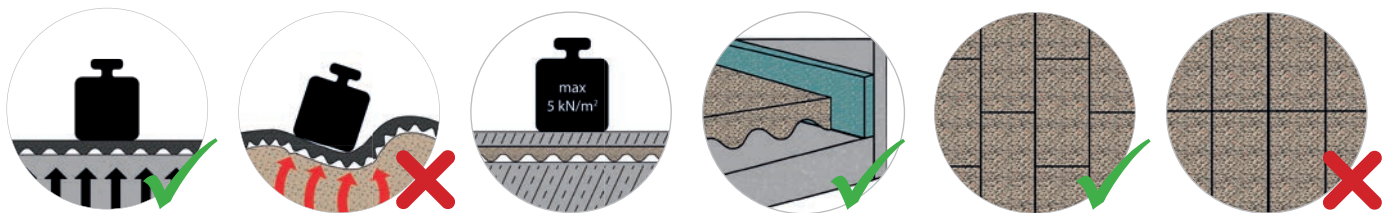

INSTALLATION GUIDELINE

VERLEGEANLEITUNG · RECOMMANDATION D' INSTALLATION

Regupol® comfort 5

Regupol® comfort 8

Regupol® comfort 12

+

+49 2751 803-0

info@berleburger.de